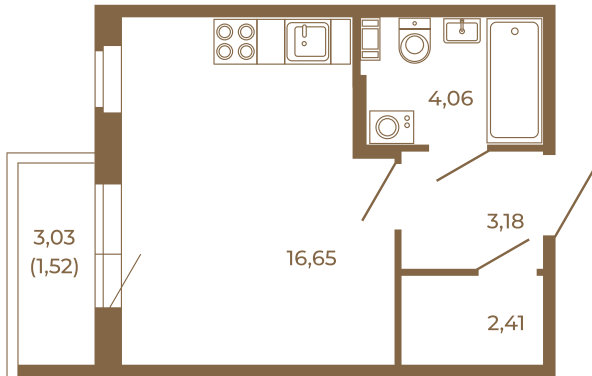

Таймс

Единственная студия со встроенной гардеробной

План квартиры с мебелью

26,30
27,82

План квартиры без мебели

26,30
27,82

Расположение квартиры на этаже

Адрес дома:

Россия, Ленинградская область, Всеволожский район, Сертолово, микрорайон Чёрная Речка

Площадь, кв.м. **27.82**

Жилая, кв.м. **16.7**

Корпус **7**

Этаж **3**

Стоимость:

6 342 960 руб.

(812) 335-0-214