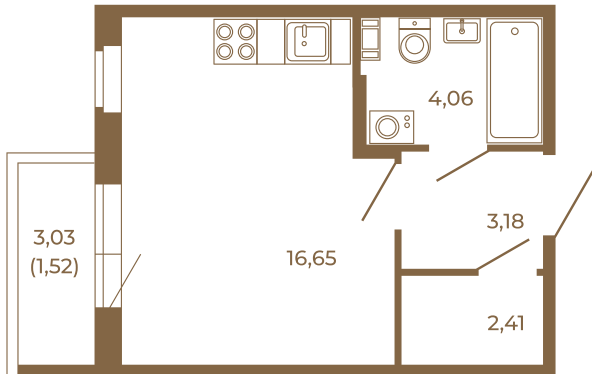

Таймс

Единственная студия со встроенной гардеробной

План квартиры с мебелью

26,30
27,82

План квартиры без мебели

26,30
27,82

Расположение квартиры на этаже

Адрес дома:

Россия, Ленинградская область, Всеволожский район, Сертолово, микрорайон Чёрная Речка

Площадь, кв.м. **27.82**

Жилая, кв.м. **16.7**

Корпус **7**

Этаж **3**

Стоимость:

6 342 960 руб.

(812) 335-0-214