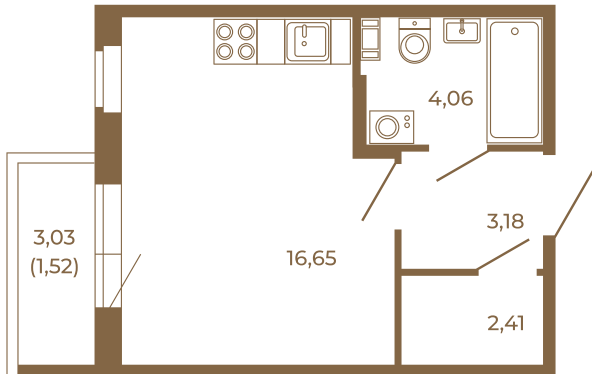

Таймс

Единственная студия со встроенной гардеробной

План квартиры с мебелью

26,30
27,82

План квартиры без мебели

26,30
27,82