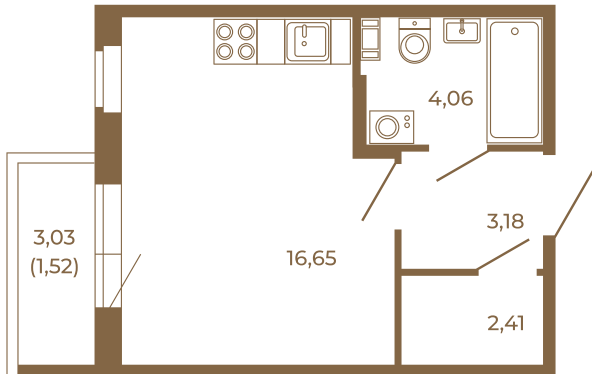

Таймс

Единственная студия со встроенной гардеробной

План квартиры с мебелью

26,30
27,82

План квартиры без мебели

26,30
27,82

Расположение квартиры на этаже

Адрес дома:

Россия, Ленинградская область, Всеволожский район, Сертолово, микрорайон Чёрная Речка

Площадь, кв.м. **27.82**

Жилая, кв.м. **16.7**

Корпус **7**

Этаж **2**

Стоимость:

6 342 960 руб.

(812) 335-0-214