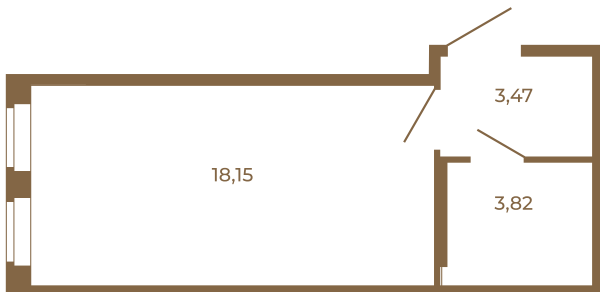

Таймс

Классическая студия 25 кв. м.

План квартиры с мебелью

25,44
25,44

План квартиры без мебели

25,44
25,44

Расположение квартиры на этаже

Адрес дома:

Россия, Ленинградская область, Всеволожский район, Сертолово, микрорайон Чёрная Речка

Площадь, кв.м. **25.44**

Жилая, кв.м. **18.1**

Корпус **7**

Этаж **4**

Стоимость:

5 927 520 руб.

(812) 335-0-214