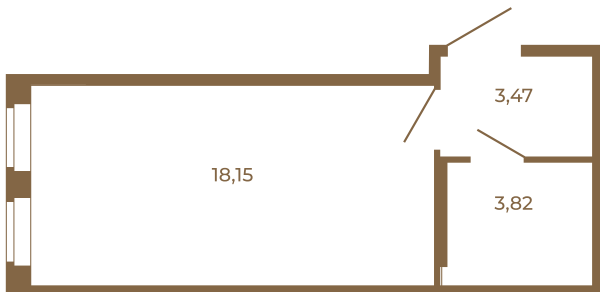

## Классическая студия 25 кв. м.

План квартиры с мебелью

25,44
25,44

План квартиры без мебели

25,44
25,44

Расположение квартиры на этаже

Адрес дома:

Россия, Ленинградская область, Всеволожский район, Сертолово, микрорайон Чёрная Речка

Площадь, кв.м. **25.44**

Жилая, кв.м. **18.1**

Корпус **7**

Этаж **4**

Стоимость:

**5 927 520 руб.**

(812) 335-0-214