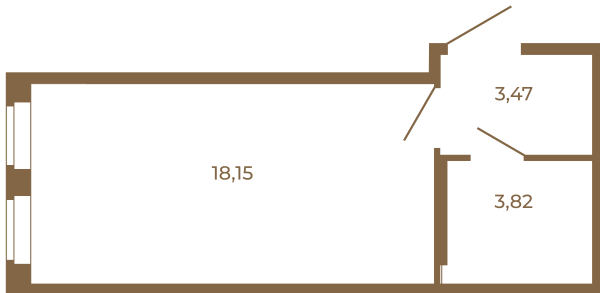

## Классическая студия 25 кв. м.

План квартиры с мебелью

25,44
25,44

План квартиры без мебели

25,44
25,44

Расположение квартиры на этаже

Адрес дома:

Россия, Ленинградская область, Всеволожский район, Сертолово, микрорайон Чёрная Речка

Площадь, кв.м. **25.44**

Жилая, кв.м. **18.1**

Корпус **7**

Этаж **4**

Стоимость:

**5 927 520 руб.**

(812) 335-0-214