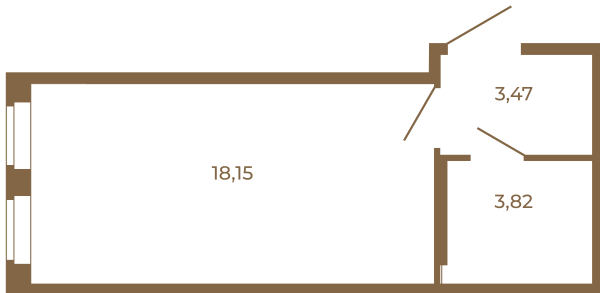

Таймс

Классическая студия 25 кв. м.

План квартиры с мебелью

25,44
25,44

План квартиры без мебели

25,44
25,44

Расположение квартиры на этаже

Адрес дома:

Россия, Ленинградская область, Всеволожский район, Сертолово, микрорайон Чёрная Речка

Площадь, кв.м. **25.44**

Жилая, кв.м. **18.1**

Корпус **7**

Этаж **4**

Стоимость:

5 927 520 руб.

(812) 335-0-214