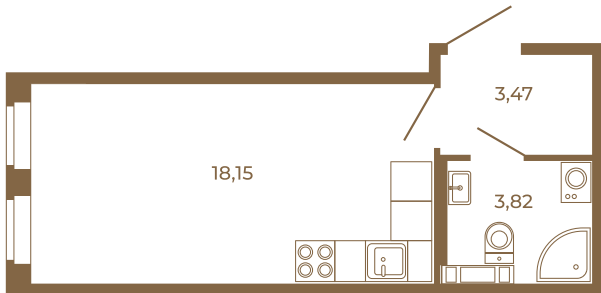

## Классическая студия 25 кв. м.

План квартиры с мебелью

|       |
|-------|
| 25,44 |
| 25,44 |

План квартиры без мебели

|       |
|-------|
| 25,44 |
| 25,44 |

Расположение квартиры на этаже

Адрес дома:

Россия, Ленинградская область, Всеволожский район, Сертолово, микрорайон Чёрная Речка

Площадь, кв.м. **25.44**

Жилая, кв.м. **18**

Корпус **7**

Этаж **2**

Стоимость:

**5 800 320 руб.**

(812) 335-0-214