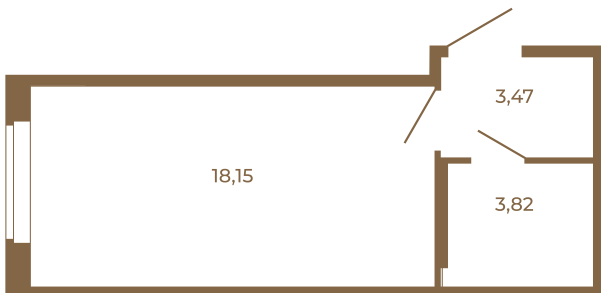

## Классическая студия 25 кв. м.

План квартиры с мебелью

|       |
|-------|
| 25,44 |
| 25,44 |

План квартиры без мебели

|       |
|-------|
| 25,44 |
| 25,44 |

Расположение квартиры на этаже

Адрес дома:

Россия, Ленинградская область, Всеволожский район, Сертолово, микрорайон Чёрная Речка

Площадь, кв.м. **25.44**

Жилая, кв.м. **18**

Корпус **7**

Этаж **2**

Стоимость:

**5 800 320 руб.**

(812) 335-0-214