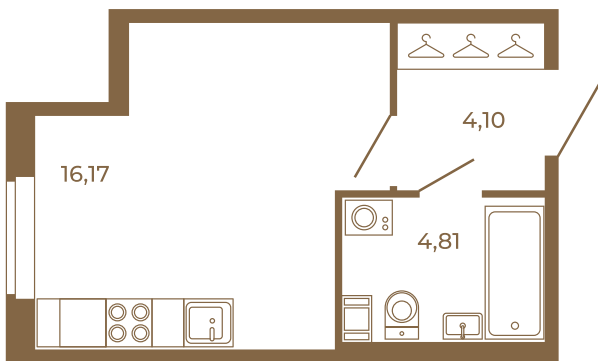

# Таймс

**Студия с просторной кухней-гостиной. удобной прихожей и большим санузлом**

План квартиры с мебелью

|       |
|-------|
| 25,08 |
| 25,08 |

План квартиры без мебели

|       |
|-------|
| 25,08 |
| 25,08 |

Расположение квартиры на этаже

Адрес дома:

Россия, Ленинградская область, Всеволожский район, Сертолово, микрорайон Чёрная Речка

Площадь, кв.м. **25.08**

Жилая, кв.м. **15.9**

Корпус **7**

Этаж **1**

Стоимость: