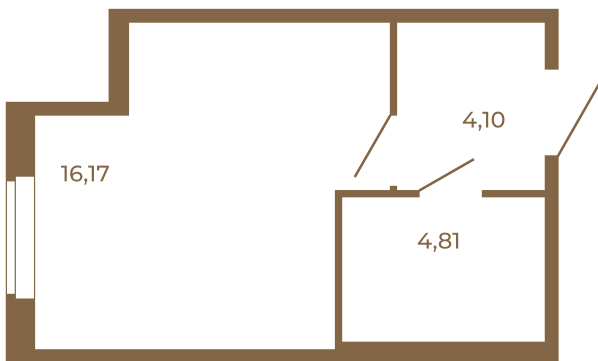

# Таймс

**Студия с просторной кухней-гостиной. удобной прихожей и большим санузлом**

План квартиры с мебелью

|       |
|-------|
| 25,08 |
| 25,08 |

План квартиры без мебели

|       |
|-------|
| 25,08 |
| 25,08 |

Расположение квартиры на этаже

Адрес дома:

Россия, Ленинградская область, Всеволожский район, Сертолово, микрорайон Чёрная Речка

Площадь, кв.м. **25.08**

Жилая, кв.м. **15.9**

Корпус **7**

Этаж **1**

Стоимость: