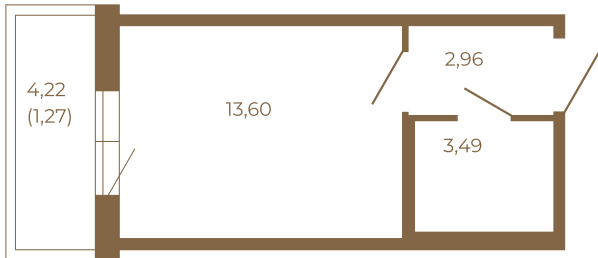

Таймс

Небольшая студия 21 кв. м.

План квартиры с мебелью

	20,05
	21,32

План квартиры без мебели

	20,05
	21,32

Расположение квартиры на этаже

Адрес дома:

Россия, Ленинградская область, Всеволожский район, Сертолово, микрорайон Чёрная Речка

Площадь, кв.м. **21.32**

Жилая, кв.м. **13.6**

Корпус **7**

Этаж **1**

Стоимость:

0 руб.

(812) 335-0-214