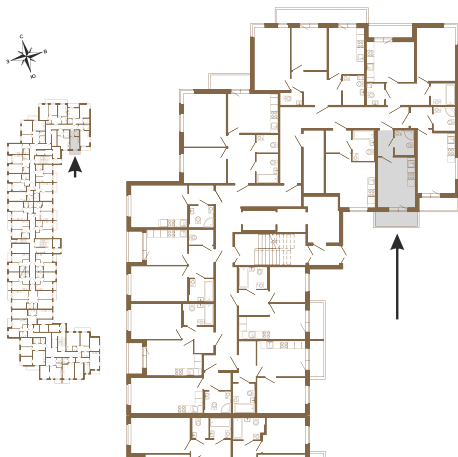

Адрес дома:

Россия, Ленинградская область, Всеволожский район, Сертолово, микрорайон Чёрная Речка

Площадь, кв.м. **21.32**

Жилая, кв.м. **13.6**

Корпус **7**

Этаж **1**

Стоимость:

0 руб.

(812) 335-0-214