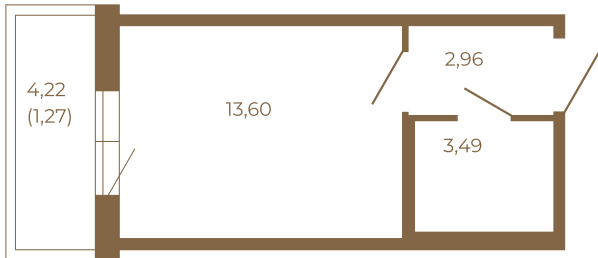

Расположение квартиры на этаже