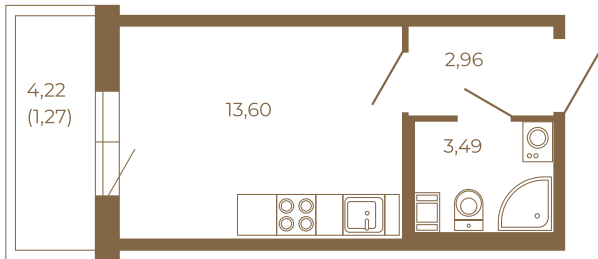

Таймс

Небольшая студия 21 кв. м.

План квартиры с мебелью

	20,05
	21,32

План квартиры без мебели

	20,05
	21,32