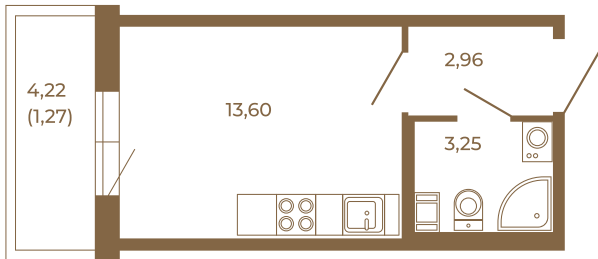

Таймс

Небольшая студия 21 кв. м.

План квартиры с мебелью

	19,81
	21,08

План квартиры без мебели

	19,81
	21,08

Расположение квартиры на этаже

Адрес дома: