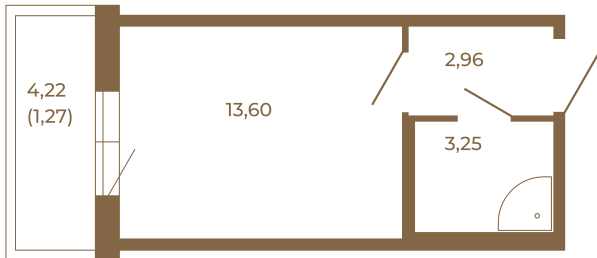

Таймс

Небольшая студия 21 кв. м.

План квартиры с мебелью

	19,81
	21,08

План квартиры без мебели

	19,81
	21,08

Расположение квартиры на этаже

Адрес дома:

Россия, Ленинградская область, Всеволожский район, Сертолово, микрорайон Чёрная Речка

Площадь, кв.м. **21.08**

Жилая, кв.м. **13.6**

Корпус **7**

Этаж **4**

Стоимость:

1 руб.

(812) 335-0-214