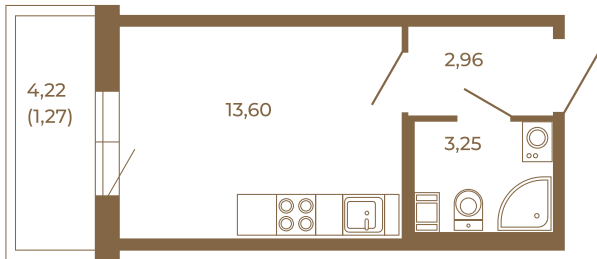

Таймс

Небольшая студия 21 кв. м.

План квартиры с мебелью

	19,81
	21,08

План квартиры без мебели

	19,81
	21,08

Расположение квартиры на этаже

Адрес дома:

Россия, Ленинградская область, Всеволожский район, Сертолово, микрорайон Чёрная Речка

Площадь, кв.м. **21.08**

Жилая, кв.м. **13.6**

Корпус **7**

Этаж **4**

Стоимость:

1 руб.

(812) 335-0-214