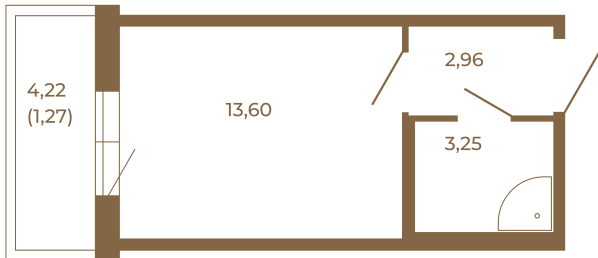

Таймс

Небольшая студия 21 кв. м.

План квартиры с мебелью

	19,81
	21,08

План квартиры без мебели

	19,81
	21,08

Расположение квартиры на этаже

Адрес дома:

Россия, Ленинградская область, Всеволожский район, Сертолово, микрорайон Чёрная Речка

Площадь, кв.м. **21.08**

Жилая, кв.м. **13.5**

Корпус **7**

Этаж **4**

Стоимость:

0 руб.

(812) 335-0-214