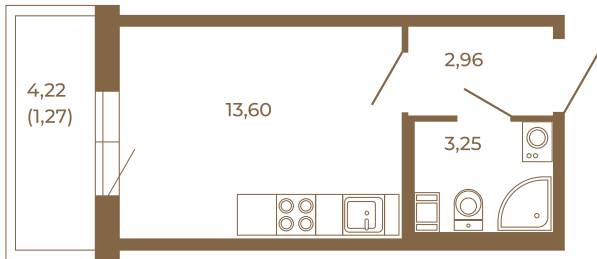

Таймс

Небольшая студия 21 кв. м.

План квартиры с мебелью

	19,81
	21,08

План квартиры без мебели

	19,81
	21,08

Расположение квартиры на этаже

Адрес дома:

Россия, Ленинградская область, Всеволожский район, Сертолово, микрорайон Чёрная Речка

Площадь, кв.м. **21.08**

Жилая, кв.м. **13.6**

Корпус **7**

Этаж **3**

Стоимость:

0 руб.

(812) 335-0-214