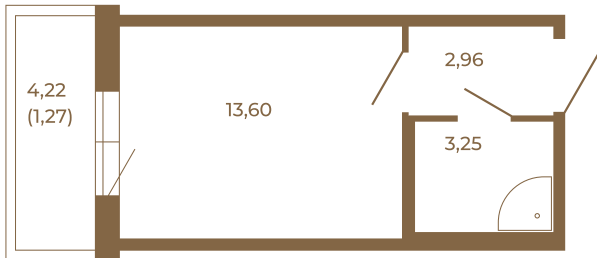

Таймс

Небольшая студия 21 кв. м.

План квартиры с мебелью

	19,81
	21,08

План квартиры без мебели

	19,81
	21,08

Расположение квартиры на этаже

Адрес дома:

Россия, Ленинградская область, Всеволожский район, Сертолово, микрорайон Чёрная Речка

Площадь, кв.м. **21.08**

Жилая, кв.м. **13.6**

Корпус **7**

Этаж **3**

Стоимость:

0 руб.

(812) 335-0-214