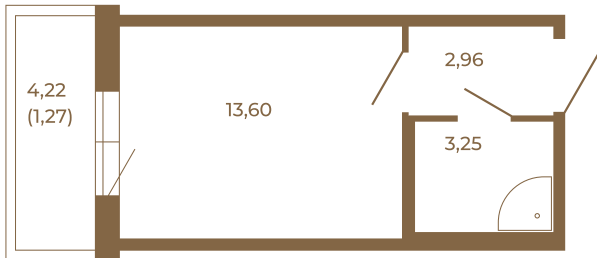

Таймс

Небольшая студия 21 кв. м.

План квартиры с мебелью

	19,81
	21,08

План квартиры без мебели

	19,81
	21,08

Расположение квартиры на этаже

Адрес дома:

Россия, Ленинградская область, Всеволожский район, Сертолово, микрорайон Чёрная Речка

Площадь, кв.м. **21.08**

Жилая, кв.м. **13.6**

Корпус **7**

Этаж **2**

Стоимость:

4 848 400 руб.

(812) 335-0-214