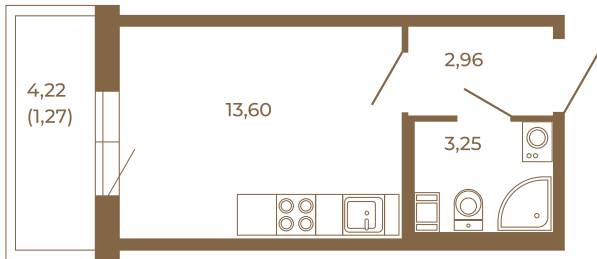

Таймс

Небольшая студия 21 кв. м.

План квартиры с мебелью

	19,81
	21,08

План квартиры без мебели

	19,81
	21,08

Расположение квартиры на этаже

Адрес дома:

Россия, Ленинградская область, Всеволожский район, Сертолово, микрорайон Чёрная Речка

Площадь, кв.м. **21.08**

Жилая, кв.м. **13.6**

Корпус **7**

Этаж **2**

Стоимость:

4 848 400 руб.

(812) 335-0-214