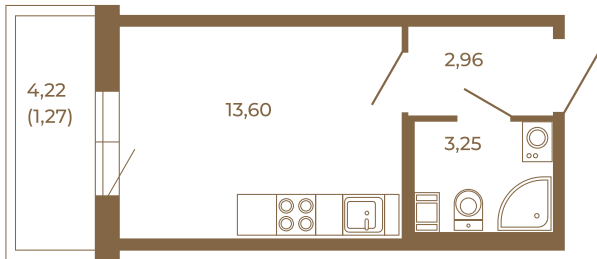

## Небольшая студия 21 кв. м.

План квартиры с мебелью

	19,81
	21,08

План квартиры без мебели

	19,81
	21,08

Расположение квартиры на этаже

Адрес дома:

Россия, Ленинградская область, Всеволожский район, Сертолово, микрорайон Чёрная Речка

Площадь, кв.м. **21.08**

Жилая, кв.м. **13.6**

Корпус **7**

Этаж **2**

Стоимость:

**1 руб.**

(812) 335-0-214