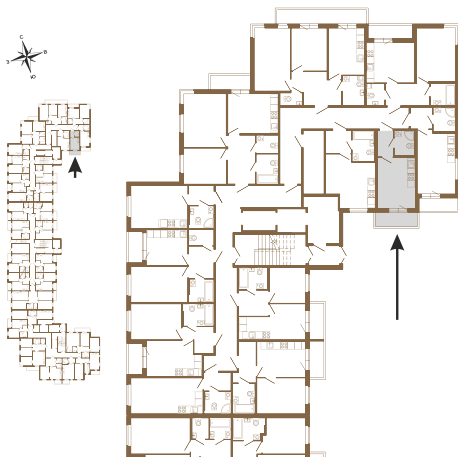

## Небольшая студия 21 кв. м.

План квартиры с мебелью

	19,81
	21,08

План квартиры без мебели

	19,81
	21,08

Расположение квартиры на этаже

Адрес дома:

Россия, Ленинградская область, Всеволожский район, Сертолово, микрорайон Чёрная Речка