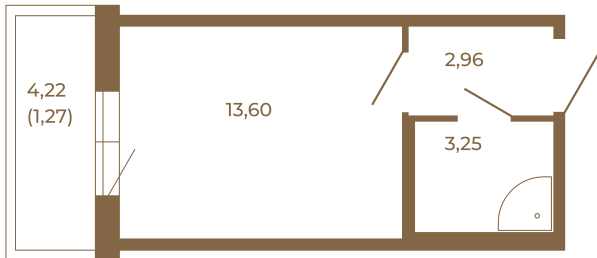

## Небольшая студия 21 кв. м.

План квартиры с мебелью

	19,81
	21,08

План квартиры без мебели

	19,81
	21,08

Расположение квартиры на этаже

Адрес дома:

Россия, Ленинградская область, Всеволожский район, Сертолово, микрорайон Чёрная Речка

Площадь, кв.м. **21.08**

Жилая, кв.м. **13.6**

Корпус **7**

Этаж **2**

Стоимость:

**1 руб.**

(812) 335-0-214