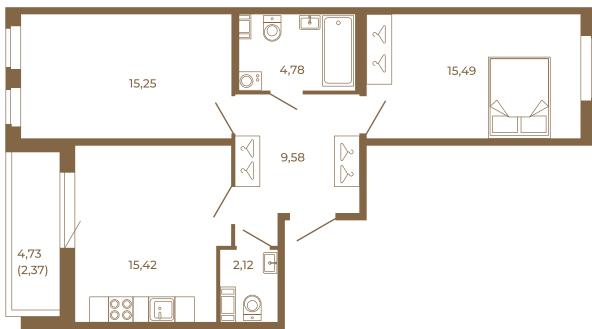

Таймс

Классическая двухкомнатная квартира 65 кв. М.

План квартиры с мебелью

62,64	
65,01	

План квартиры без мебели

62,64	
65,01	

Расположение квартиры на этаже

Адрес дома: