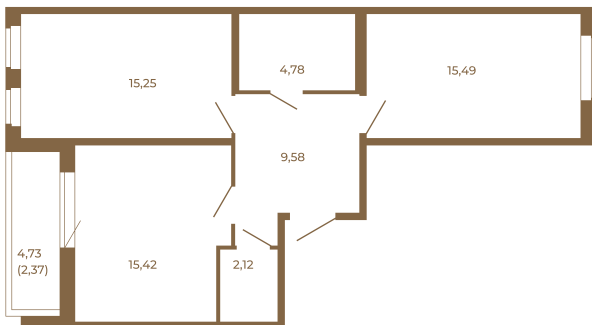

Таймс

Классическая двухкомнатная квартира 65 кв. М.

План квартиры с мебелью

62,64	
65,01	

План квартиры без мебели

62,64	
65,01	

Расположение квартиры на этаже

Адрес дома:

Россия, Ленинградская область, Всеволожский район, Сертолово, микрорайон Чёрная Речка

Площадь, кв.м. **65.01**

Жилая, кв.м. **30.8**

Корпус **6**

Этаж **4**

Стоимость:

14 497 230 руб.

(812) 335-0-214