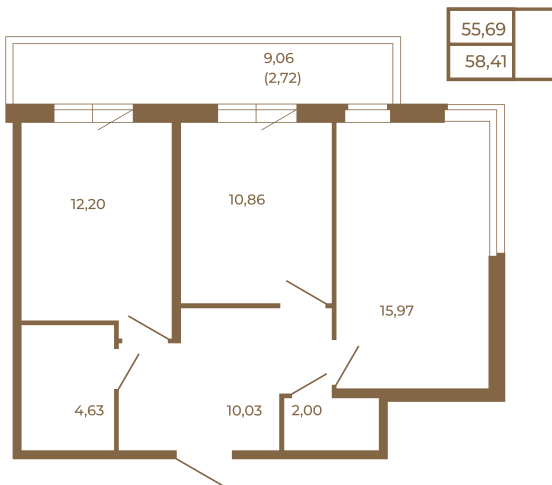

Таймс

Классическая двухкомнатная квартира с огромным остекленным балконом

План квартиры с мебелью

План квартиры без мебели

Расположение квартиры на этаже

Адрес дома:

Россия, Ленинградская область, Всеволожский район, Сертолово, микрорайон Чёрная Речка

Площадь, кв.м. **58.41**

Жилая, кв.м. **26.7**

Корпус **6**

Этаж **1**

Стоимость:

11 857 230 руб.

(812) 335-0-214