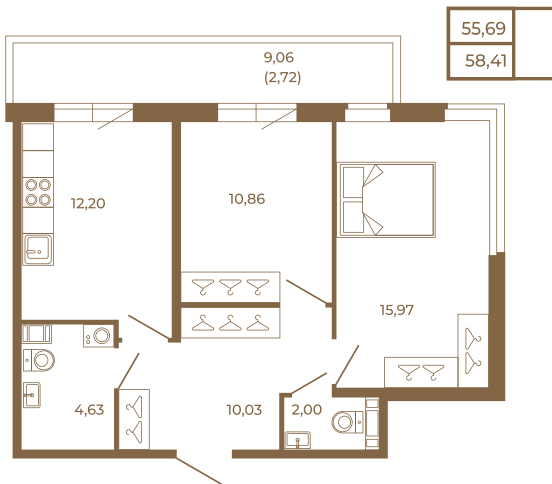

Таймс

Классическая двухкомнатная квартира с огромным остекленным балконом

План квартиры с мебелью

План квартиры без мебели

Расположение квартиры на этаже

Адрес дома:

Россия, Ленинградская область, Всеволожский район, Сертолово, микрорайон Чёрная Речка

Площадь, кв.м. **58.41**

Жилая, кв.м. **26.7**

Корпус **6**

Этаж **1**

Стоимость:

11 857 230 руб.

(812) 335-0-214