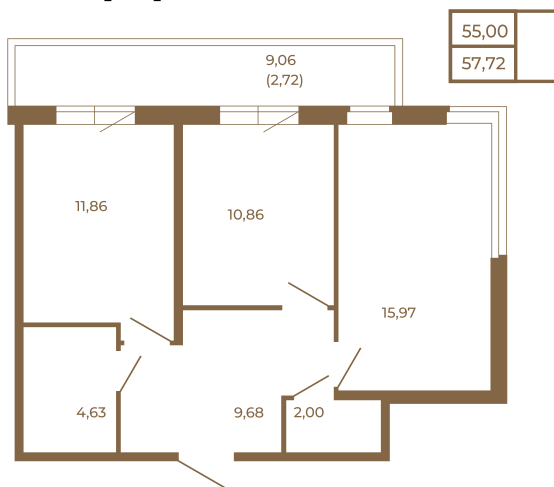

Таймс

Классическая двухкомнатная квартира с огромным остекленным балконом

План квартиры с мебелью

План квартиры без мебели

Расположение квартиры на этаже

Адрес дома:

Россия, Ленинградская область, Всеволожский район, Сертолово, микрорайон Чёрная Речка

Площадь, кв.м. **57.72**

Жилая, кв.м. **26.7**

Корпус **6**

Этаж **3**

Стоимость:

12 063 480 руб.

(812) 335-0-214