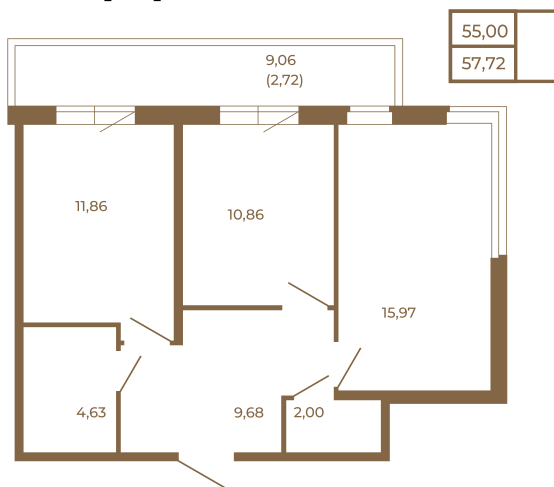

## Классическая двухкомнатная квартира с огромным остекленным балконом

План квартиры с мебелью

План квартиры без мебели

Расположение квартиры на этаже

Адрес дома:

Россия, Ленинградская область, Всеволожский район, Сертолово, микрорайон Чёрная Речка

Площадь, кв.м. **57.72**

Жилая, кв.м. **26.9**

Корпус **6**

Этаж **2**

Стоимость:

**12 063 480 руб.**

(812) 335-0-214