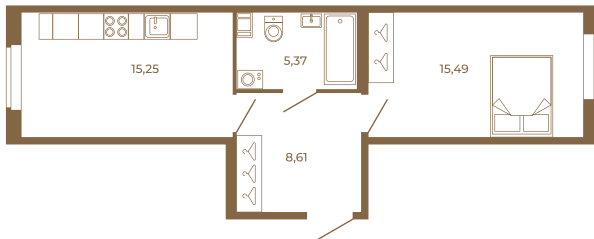

## Единственная евродвушка-распашонка в доме

План квартиры с мебелью

44,71
44,71

План квартиры без мебели

44,71
44,71

Расположение квартиры на этаже

Адрес дома:

Россия, Ленинградская область, Всеволожский район, Сертолово, микрорайон Чёрная Речка

Площадь, кв.м. **44.71**

Жилая, кв.м. **15.5**

Корпус **6**

Этаж **1**

Стоимость:

**9 165 550 руб.**

(812) 335-0-214