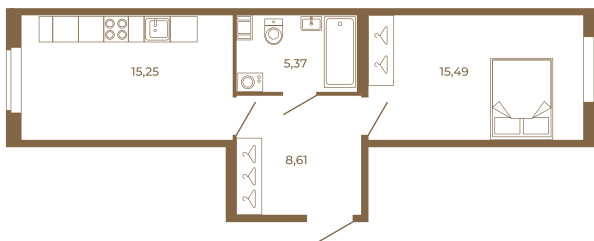

## Единственная евродвушка-распашонка в доме

План квартиры с мебелью

44,71
44,71

План квартиры без мебели

44,71
44,71

Расположение квартиры на этаже

Адрес дома:

Россия, Ленинградская область, Всеволожский район, Сертолово, микрорайон Чёрная Речка

Площадь, кв.м. **44.71**

Жилая, кв.м. **15.5**

Корпус **6**

Этаж **1**

Стоимость:

**9 165 550 руб.**

(812) 335-0-214