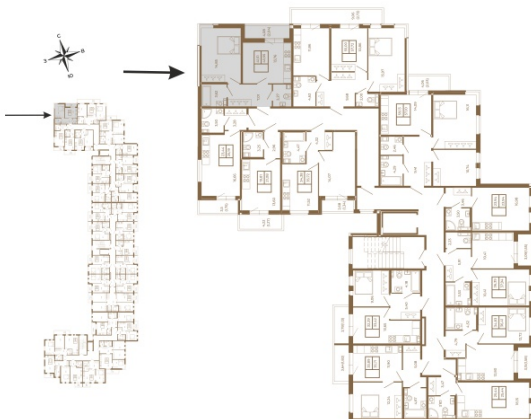

Таймс

**Просторная евродвушка 43 кв. м. С
удобным санузлом. 4-х метровой
лоджией и изюминкой этой
квартиры - угловым окном в
комнате**

Адрес дома:

Россия, Ленинградская область, Всеволожский
район, Сертолово, микрорайон Чёрная Речка

План квартиры с мебелью

Площадь, кв.м. **44.15**

Жилая, кв.м. **14.7**

Корпус **6**

Этаж **1**

Стоимость:

9 050 750 руб.

План квартиры без мебели

Расположение квартиры на этаже

(812) 335-0-214