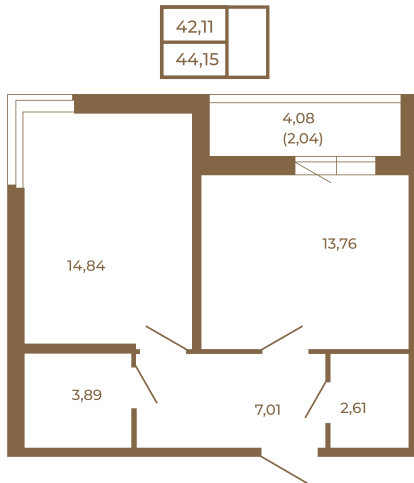

Таймс

**Просторная евродвушка 43 кв. м. С
удобным санузлом. 4-х метровой
лоджией и изюминкой этой
квартиры - угловым окном в
комнате**

Адрес дома:

Россия, Ленинградская область, Всеволожский
район, Сертолово, микрорайон Чёрная Речка

План квартиры с мебелью

Площадь, кв.м. **44.15**

Жилая, кв.м. **14.7**

Корпус **6**

Этаж **1**

Стоимость:

9 050 750 руб.

План квартиры без мебели

Расположение квартиры на этаже

(812) 335-0-214