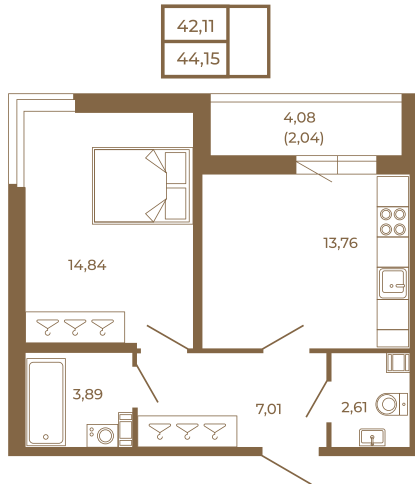

Таймс

**Просторная евродвушка 43 кв. м. С
удобным санузлом. 4-х метровой
лоджией и изюминкой этой
квартиры - угловым окном в
комнате**

Адрес дома:

Россия, Ленинградская область, Всеволожский
район, Сертолово, микрорайон Чёрная Речка

План квартиры с мебелью

Площадь, кв.м. **44.15**

Жилая, кв.м. **14.7**

Корпус **6**

Этаж **1**

Стоимость:

9 050 750 руб.

План квартиры без мебели

Расположение квартиры на этаже

(812) 335-0-214