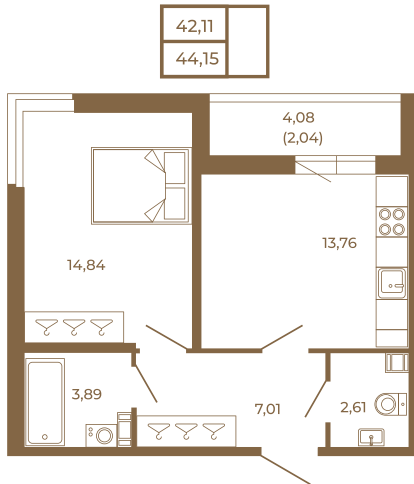

Таймс

**Просторная евродвушка 43 кв. м. С
удобным санузлом. 4-х метровой
лоджией и изюминкой этой
квартиры - угловым окном в
комнате**

Адрес дома:

Россия, Ленинградская область, Всеволожский
район, Сертолово, микрорайон Чёрная Речка

План квартиры с мебелью

Площадь, кв.м. **44.15**

Жилая, кв.м. **14.7**

Корпус **6**

Этаж **1**

Стоимость:

9 050 750 руб.

План квартиры без мебели

Расположение квартиры на этаже

(812) 335-0-214