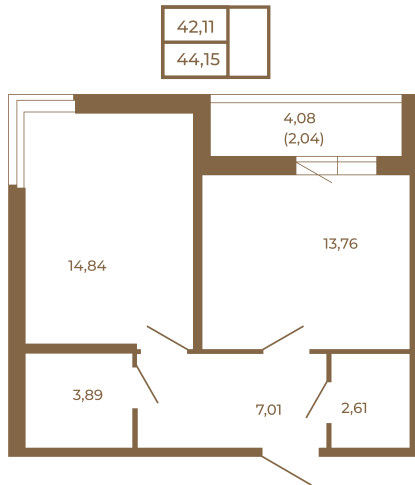

План квартиры с мебелью

Площадь, кв.м. **44.15**

Жилая, кв.м. **14.7**

Корпус **6**

Этаж **1**

Стоимость:

9 050 750 руб.

План квартиры без мебели

Расположение квартиры на этаже

(812) 335-0-214