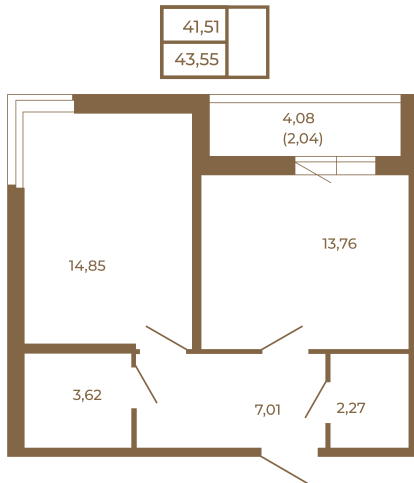

# Таймс

**Просторная евродвушка 43 кв. м. С  
удобным санузлом. 4-х метровой  
лоджией и изюминкой этой  
квартиры - угловым окном в  
комнате**

Адрес дома:

Россия, Ленинградская область, Всеволожский  
район, Сертолово, микрорайон Чёрная Речка

План квартиры с мебелью

Площадь, кв.м. **43.55**

Жилая, кв.м. **14.7**

Корпус **6**

Этаж **4**

Стоимость:

**9 581 000 руб.**

План квартиры без мебели

Расположение квартиры на этаже

(812) 335-0-214