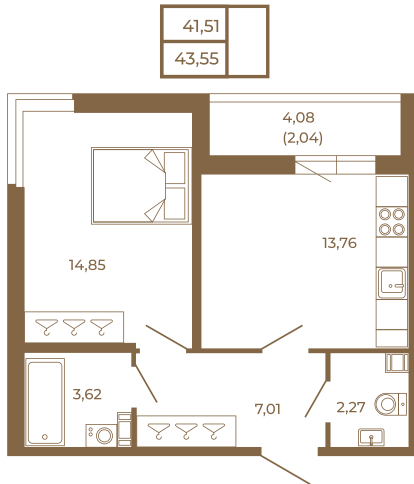

# Таймс

**Просторная евродвушка 43 кв. м. С  
удобным санузлом. 4-х метровой  
лоджией и изюминкой этой  
квартиры - угловым окном в  
комнате**

Адрес дома:

Россия, Ленинградская область, Всеволожский  
район, Сертолово, микрорайон Чёрная Речка

План квартиры с мебелью

Площадь, кв.м. **43.55**

Жилая, кв.м. **14.7**

Корпус **6**

Этаж **4**

Стоимость:

**9 581 000 руб.**

План квартиры без мебели

Расположение квартиры на этаже

(812) 335-0-214