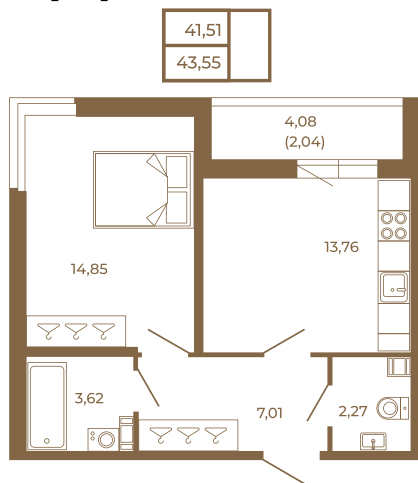

# Таймс

**Просторная евродвушка 43 кв. м. С  
удобным санузлом. 4-х метровой  
лоджией и изюминкой этой  
квартиры - угловым окном в  
комнате**

Адрес дома:

Россия, Ленинградская область, Всеволожский  
район, Сертолово, микрорайон Чёрная Речка

### План квартиры с мебелью

Площадь, кв.м. **43.55**

Жилая, кв.м. **14.8**

Корпус **6**

Этаж **3**

Стоимость:

**9 232 600 руб.**

### План квартиры без мебели

### Расположение квартиры на этаже

**(812) 335-0-214**