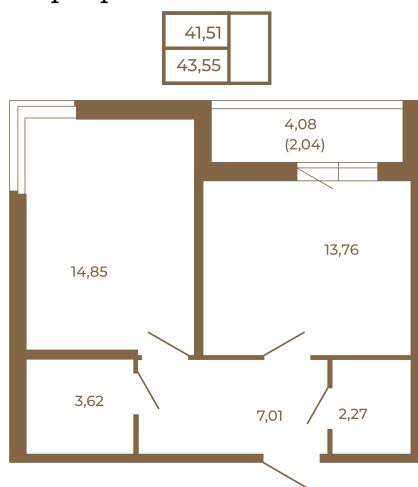

# Таймс

**Просторная евродвушка 43 кв. м. С  
удобным санузлом. 4-х метровой  
лоджией и изюминкой этой  
квартиры - угловым окном в  
комнате**

Адрес дома:

Россия, Ленинградская область, Всеволожский  
район, Сертолово, микрорайон Чёрная Речка

### План квартиры с мебелью

Площадь, кв.м. **43.55**

Жилая, кв.м. **14.85**

Корпус **6**

Этаж **3**

Стоимость:  
**9 145 500 руб.**

### План квартиры без мебели