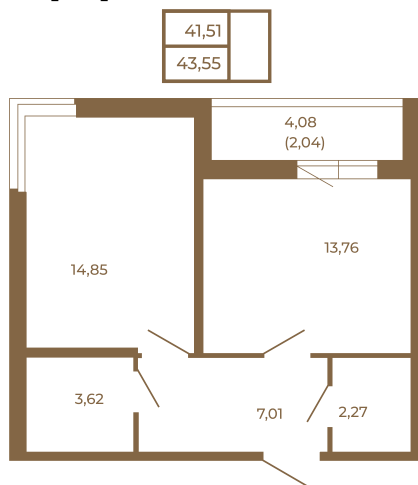

# Таймс

**Просторная евродвушка 43 кв. м. С  
удобным санузлом. 4-х метровой  
лоджией и изюминкой этой  
квартиры - угловым окном в  
комнате**

Адрес дома:

Россия, Ленинградская область, Всеволожский  
район, Сертолово, микрорайон Чёрная Речка

### План квартиры с мебелью

Площадь, кв.м. **43.55**

Жилая, кв.м. **14.8**

Корпус **6**

Этаж **3**

Стоимость:

**9 232 600 руб.**

### План квартиры без мебели