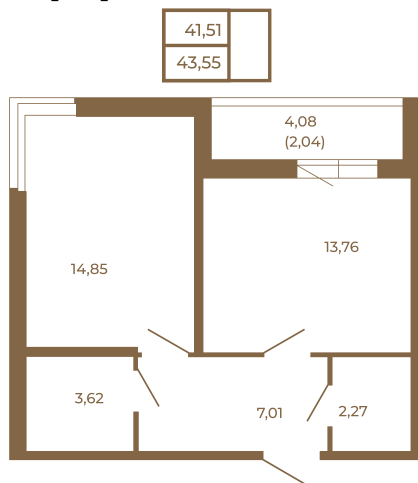

# Таймс

**Просторная евродвушка 43 кв. м. С  
удобным санузлом. 4-х метровой  
лоджией и изюминкой этой  
квартиры - угловым окном в  
комнате**

Адрес дома:

Россия, Ленинградская область, Всеволожский  
район, Сертолово, микрорайон Чёрная Речка

### План квартиры с мебелью

Площадь, кв.м. **43.55**

Жилая, кв.м. **14.85**

Корпус **6**

Этаж **3**

Стоимость:  
**9 145 500 руб.**

### План квартиры без мебели

### Расположение квартиры на этаже

**(812) 335-0-214**