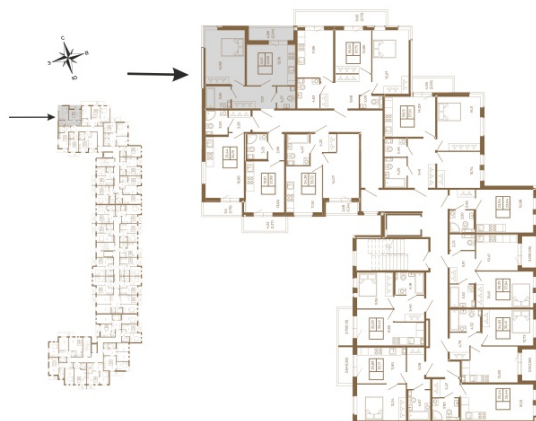

Таймс

**Просторная евродвушка 43 кв. м. С
удобным санузлом. 4-х метровой
лоджией и изюминкой этой
квартиры - угловым окном в
комнате**

Адрес дома:

Россия, Ленинградская область, Всеволожский
район, Сертолово, микрорайон Чёрная Речка

План квартиры с мебелью

Площадь, кв.м. **43.55**

Жилая, кв.м. **14.7**

Корпус **6**

Этаж **2**

Стоимость:
9 232 600 руб.

План квартиры без мебели

Расположение квартиры на этаже