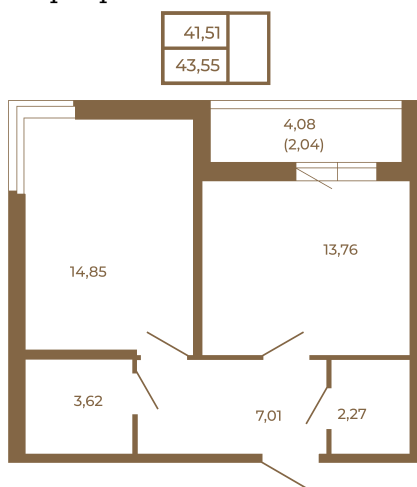

Таймс

**Просторная евродвушка 43 кв. м. С
удобным санузлом. 4-х метровой
лоджией и изюминкой этой
квартиры - угловым окном в
комнате**

Адрес дома:

Россия, Ленинградская область, Всеволожский
район, Сертолово, микрорайон Чёрная Речка

План квартиры с мебелью

Площадь, кв.м. **43.55**

Жилая, кв.м. **14.7**

Корпус **6**

Этаж **2**

Стоимость:
9 232 600 руб.

План квартиры без мебели

Расположение квартиры на этаже