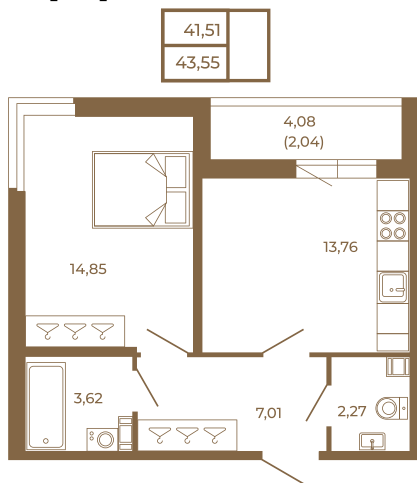

Таймс

**Просторная евродвушка 43 кв. м. С
удобным санузлом. 4-х метровой
лоджией и изюминкой этой
квартиры - угловым окном в
комнате**

Адрес дома:

Россия, Ленинградская область, Всеволожский
район, Сертолово, микрорайон Чёрная Речка

План квартиры с мебелью

Площадь, кв.м. **43.55**

Жилая, кв.м. **14.7**

Корпус **6**

Этаж **2**

Стоимость:
9 232 600 руб.

План квартиры без мебели

Расположение квартиры на этаже