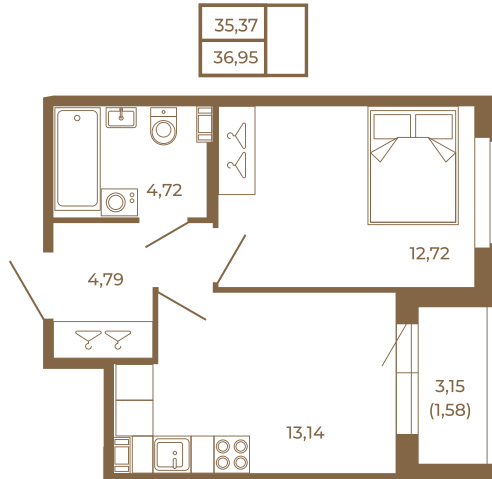

## Классическая однокомнатная квартира 36 кв. м.

План квартиры с мебелью

План квартиры без мебели

Расположение квартиры на этаже

Адрес дома:

Россия, Ленинградская область, Всеволожский район, Сертолово, микрорайон Чёрная Речка

Площадь, кв.м. **36.95**

Жилая, кв.м. **12.7**

Корпус **6**

Этаж **1**

Стоимость:

**7 574 750 руб.**

(812) 335-0-214