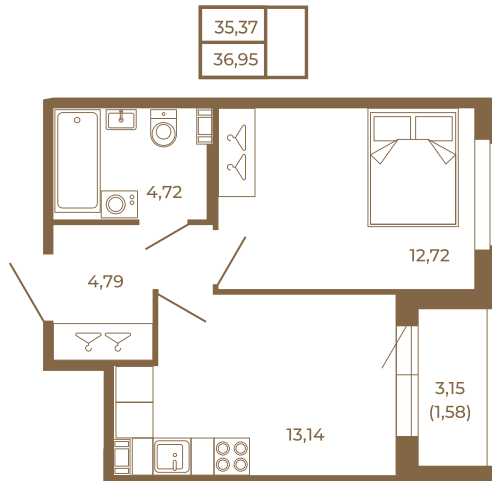

Таймс

Классическая однокомнатная квартира 36 кв. м.

План квартиры с мебелью

План квартиры без мебели

Расположение квартиры на этаже

Адрес дома:

Россия, Ленинградская область, Всеволожский район, Сертолово, микрорайон Чёрная Речка

Площадь, кв.м. **36.95**

Жилая, кв.м. **12.7**

Корпус **6**

Этаж **1**

Стоимость:

7 574 750 руб.

(812) 335-0-214