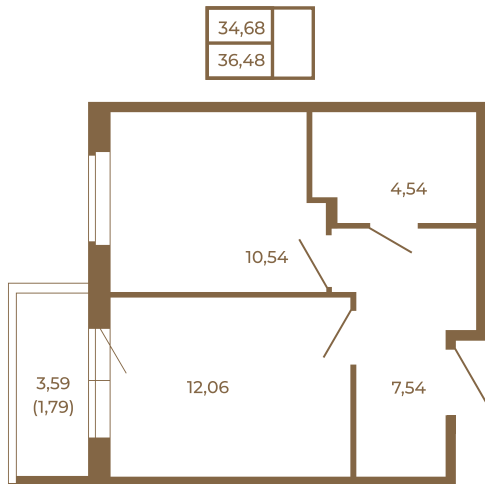

Таймс

Классическая однокомнатная квартира 36 кв. м.

План квартиры с мебелью

План квартиры без мебели

Расположение квартиры на этаже

Адрес дома:

Россия, Ленинградская область, Всеволожский район, Сертолово, микрорайон Чёрная Речка

Площадь, кв.м. **36.48**

Жилая, кв.м. **10.4**

Корпус **6**

Этаж **1**

Стоимость:

7 478 400 руб.

(812) 335-0-214