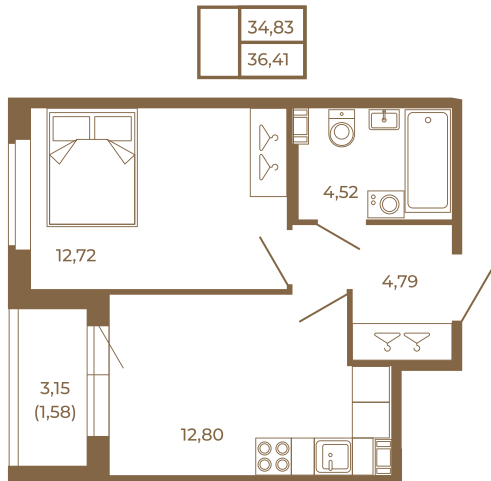

Таймс

Классическая однокомнатная квартира 36 кв. м.

План квартиры с мебелью

План квартиры без мебели