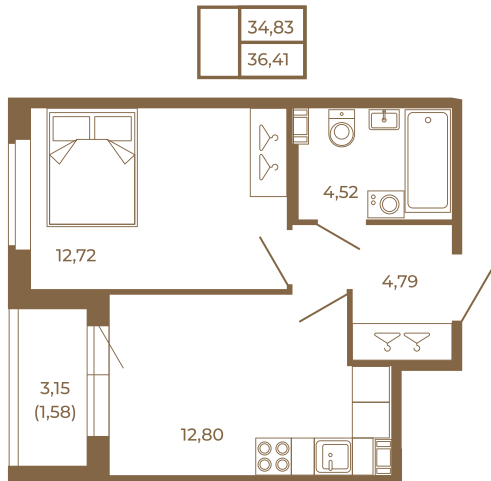

Таймс

Классическая однокомнатная квартира 36 кв. м.

План квартиры с мебелью

План квартиры без мебели

Расположение квартиры на этаже

Адрес дома:

Россия, Ленинградская область, Всеволожский район, Сертолово, микрорайон Чёрная Речка

Площадь, кв.м. **36.41**

Жилая, кв.м. **12.8**

Корпус **6**

Этаж **3**

Стоимость:

7 718 920 руб.

(812) 335-0-214