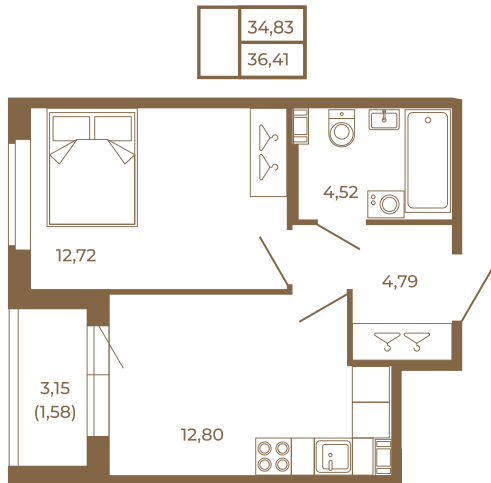

Таймс

Классическая однокомнатная квартира 36 кв. м.

План квартиры с мебелью

План квартиры без мебели

Расположение квартиры на этаже

Адрес дома:

Россия, Ленинградская область, Всеволожский район, Сертолово, микрорайон Чёрная Речка

Площадь, кв.м. **36.41**

Жилая, кв.м. **12.7**

Корпус **6**

Этаж **2**

Стоимость:

7 718 920 руб.

(812) 335-0-214