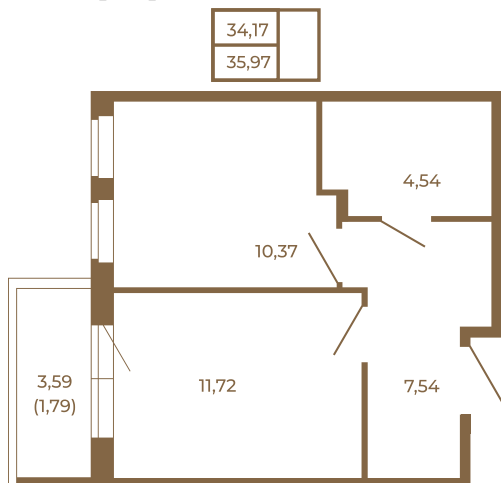

Таймс

Классическая однокомнатная квартира 36 кв. м.

План квартиры с мебелью

План квартиры без мебели

Расположение квартиры на этаже

Адрес дома:

Россия, Ленинградская область, Всеволожский район, Сертолово, микрорайон Чёрная Речка

Площадь, кв.м. **35.97**

Жилая, кв.м. **10.4**

Корпус **6**

Этаж **4**

Стоимость:

7 913 400 руб.

(812) 335-0-214