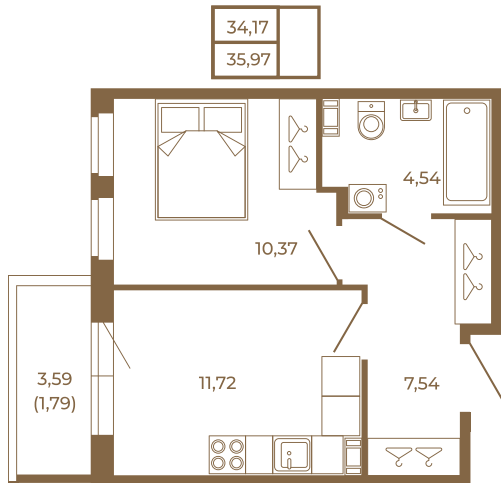

Таймс

Классическая однокомнатная квартира 36 кв. м.

План квартиры с мебелью

План квартиры без мебели

Расположение квартиры на этаже

Адрес дома:

Россия, Ленинградская область, Всеволожский район, Сертолово, микрорайон Чёрная Речка

Площадь, кв.м. **35.97**

Жилая, кв.м. **10.4**

Корпус **6**

Этаж **4**

Стоимость:

7 913 400 руб.

(812) 335-0-214