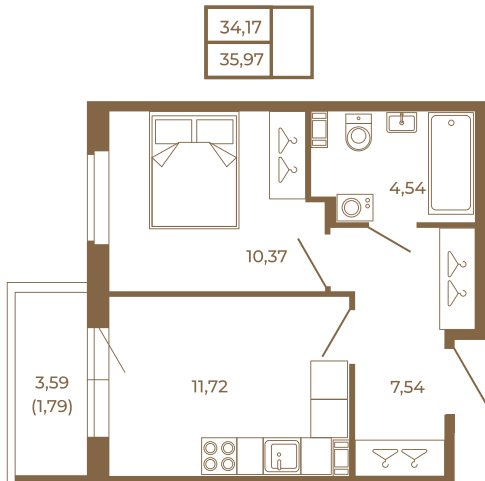

Таймс

Классическая однокомнатная квартира 36 кв. м.

План квартиры с мебелью

План квартиры без мебели

Расположение квартиры на этаже

Адрес дома:

Россия, Ленинградская область, Всеволожский район, Сертолово, микрорайон Чёрная Речка

Площадь, кв.м. **35.97**

Жилая, кв.м. **10.4**

Корпус **6**

Этаж **3**

Стоимость:

7 625 640 руб.

(812) 335-0-214