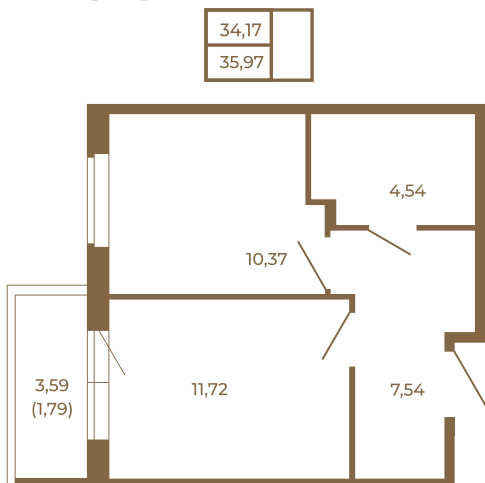

Таймс

Классическая однокомнатная квартира 36 кв. м.

План квартиры с мебелью

План квартиры без мебели

Расположение квартиры на этаже

Адрес дома:

Россия, Ленинградская область, Всеволожский район, Сертолово, микрорайон Чёрная Речка

Площадь, кв.м. **35.97**

Жилая, кв.м. **10.4**

Корпус **6**

Этаж **3**

Стоимость:

7 625 640 руб.

(812) 335-0-214