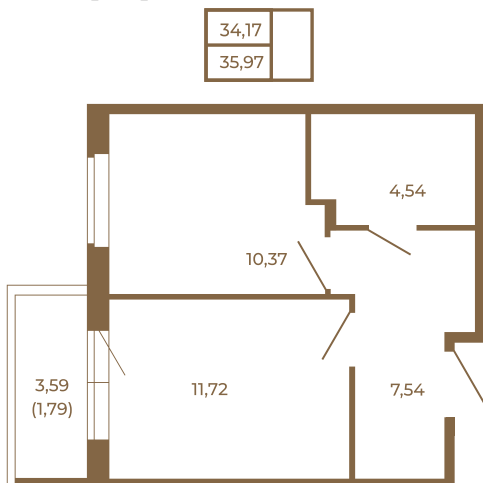

Таймс

Классическая однокомнатная квартира 36 кв. м.

План квартиры с мебелью

План квартиры без мебели

Расположение квартиры на этаже

Адрес дома:

Россия, Ленинградская область, Всеволожский район, Сертолово, микрорайон Чёрная Речка

Площадь, кв.м. **35.97**

Жилая, кв.м. **10.4**

Корпус **6**

Этаж **2**

Стоимость:

7 625 640 руб.

(812) 335-0-214