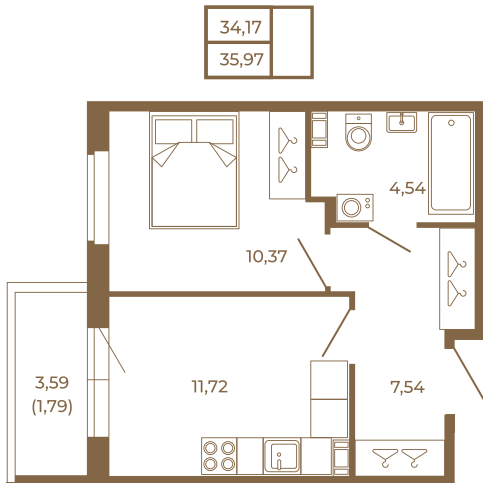

Таймс

Классическая однокомнатная квартира 36 кв. м.

План квартиры с мебелью

План квартиры без мебели

Расположение квартиры на этаже

Адрес дома:

Россия, Ленинградская область, Всеволожский район, Сертолово, микрорайон Чёрная Речка

Площадь, кв.м. **35.97**

Жилая, кв.м. **10.4**

Корпус **6**

Этаж **2**

Стоимость:

7 625 640 руб.

(812) 335-0-214