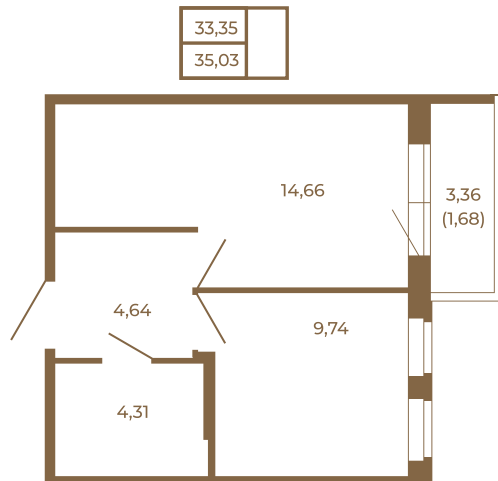

Таймс

Удобная однокомнатная квартира 35 кв. м.

План квартиры с мебелью

План квартиры без мебели

Расположение квартиры на этаже

Адрес дома:

Россия, Ленинградская область, Всеволожский район, Сертолово, микрорайон Чёрная Речка

Площадь, кв.м. **35.03**

Жилая, кв.м. **9.8**

Корпус **6**

Этаж **4**

Стоимость:

7 706 600 руб.

(812) 335-0-214