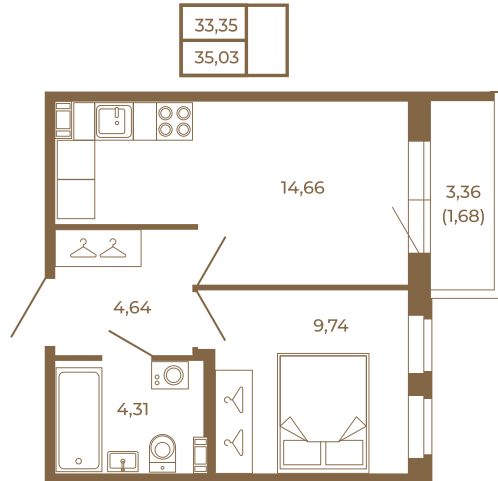

Таймс

Удобная однокомнатная квартира 35 кв. м.

План квартиры с мебелью

План квартиры без мебели

Расположение квартиры на этаже

Адрес дома:

Россия, Ленинградская область, Всеволожский район, Сертолово, микрорайон Чёрная Речка

Площадь, кв.м. **35.03**

Жилая, кв.м. **9.8**

Корпус **6**

Этаж **4**

Стоимость:

7 706 600 руб.

(812) 335-0-214