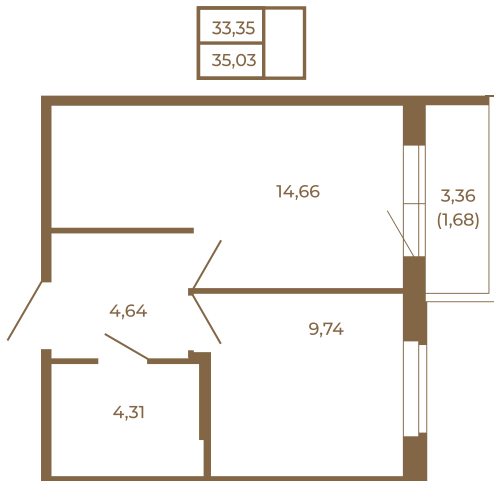

Таймс

Удобная однокомнатная квартира 35 кв. м.

План квартиры с мебелью

План квартиры без мебели

Расположение квартиры на этаже

Адрес дома:

Россия, Ленинградская область, Всеволожский район, Сертолово, микрорайон Чёрная Речка

Площадь, кв.м. **35.03**

Жилая, кв.м. **9.7**

Корпус **6**

Этаж **2**

Стоимость:

7 426 360 руб.

(812) 335-0-214