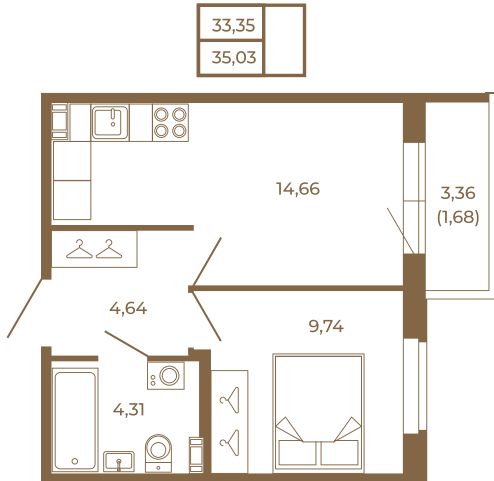

Таймс

Удобная однокомнатная квартира 35 кв. м.

План квартиры с мебелью

План квартиры без мебели

Расположение квартиры на этаже

Адрес дома:

Россия, Ленинградская область, Всеволожский район, Сертолово, микрорайон Чёрная Речка

Площадь, кв.м. **35.03**

Жилая, кв.м. **9.7**

Корпус **6**

Этаж **2**

Стоимость:

7 426 360 руб.

(812) 335-0-214