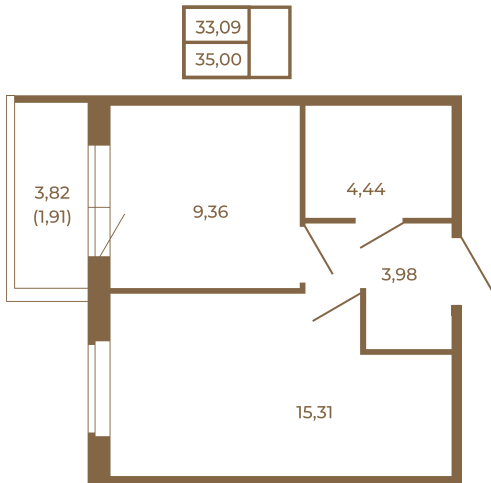

## Классическая небольшая однокомнатная квартира

План квартиры с мебелью

План квартиры без мебели

Расположение квартиры на этаже

Адрес дома:

Россия, Ленинградская область, Всеволожский район, Сертолово, микрорайон Чёрная Речка

Площадь, кв.м. **35**

Жилая, кв.м. **15.3**

Корпус **6**

Этаж **1**

Стоимость:

**7 175 000 руб.**

(812) 335-0-214