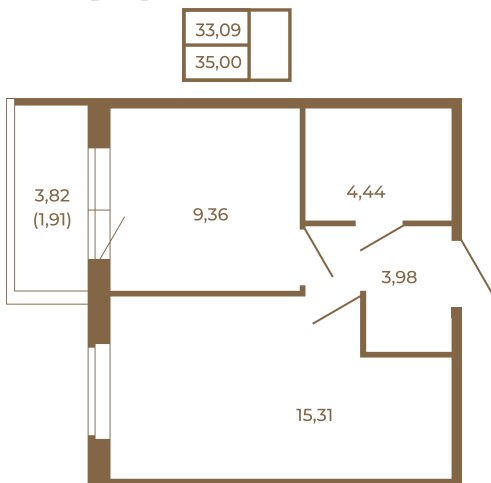

## Классическая небольшая однокомнатная квартира

План квартиры с мебелью

План квартиры без мебели

Расположение квартиры на этаже

Адрес дома:

Россия, Ленинградская область, Всеволожский район, Сертолово, микрорайон Чёрная Речка

Площадь, кв.м. **35**

Жилая, кв.м. **15.3**

Корпус **6**

Этаж **1**

Стоимость:

**7 175 000 руб.**

(812) 335-0-214