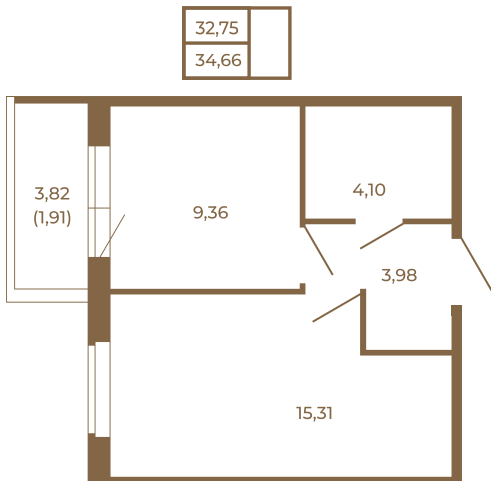

Таймс

Классическая небольшая однокомнатная квартира

План квартиры с мебелью

План квартиры без мебели

Расположение квартиры на этаже

Адрес дома:

Россия, Ленинградская область, Всеволожский район, Сертолово, микрорайон Чёрная Речка

Площадь, кв.м. **34.66**

Жилая, кв.м. **15.3**

Корпус **6**

Этаж **4**

Стоимость:

7 625 200 руб.

(812) 335-0-214