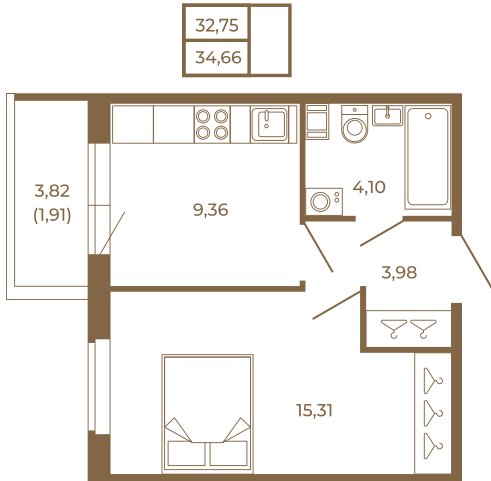

Таймс

Классическая небольшая однокомнатная квартира

План квартиры с мебелью

План квартиры без мебели

Расположение квартиры на этаже

Адрес дома:

Россия, Ленинградская область, Всеволожский район, Сертолово, микрорайон Чёрная Речка

Площадь, кв.м. **34.66**

Жилая, кв.м. **15.3**

Корпус **6**

Этаж **4**

Стоимость:

7 625 200 руб.

(812) 335-0-214