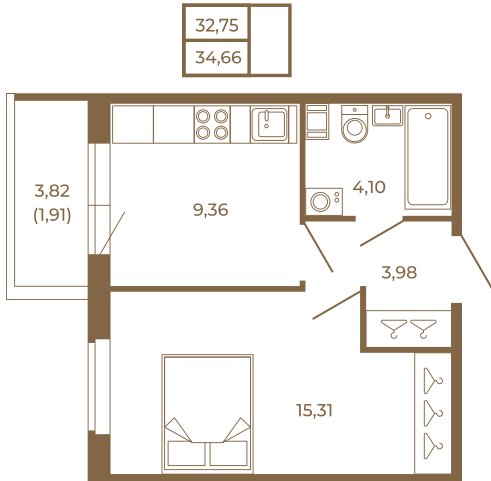

Таймс

Классическая небольшая однокомнатная квартира

План квартиры с мебелью

План квартиры без мебели

Расположение квартиры на этаже

Адрес дома:

Россия, Ленинградская область, Всеволожский район, Сертолово, микрорайон Чёрная Речка

Площадь, кв.м. **34.66**

Жилая, кв.м. **15.3**

Корпус **6**

Этаж **3**

Стоимость:

7 347 920 руб.

(812) 335-0-214