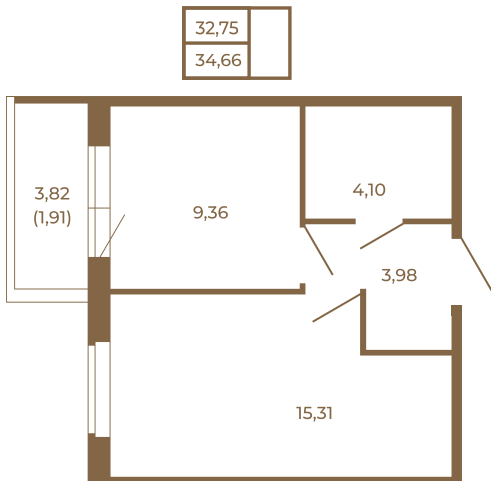

Таймс

Классическая небольшая однокомнатная квартира

План квартиры с мебелью

План квартиры без мебели

Расположение квартиры на этаже

Адрес дома:

Россия, Ленинградская область, Всеволожский район, Сертолово, микрорайон Чёрная Речка

Площадь, кв.м. **34.66**

Жилая, кв.м. **15.3**

Корпус **6**

Этаж **3**

Стоимость:

7 347 920 руб.

(812) 335-0-214