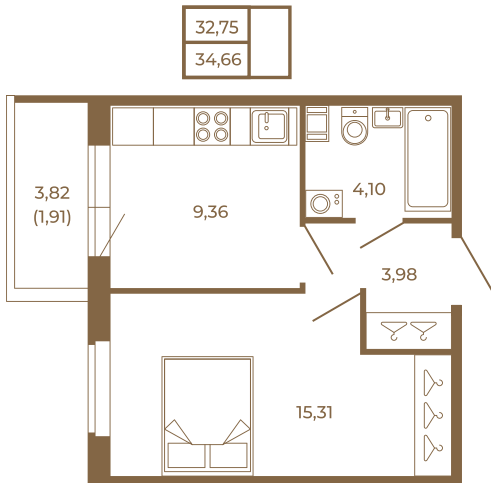

Таймс

Классическая небольшая однокомнатная квартира

План квартиры с мебелью

План квартиры без мебели

Расположение квартиры на этаже

Адрес дома:

Россия, Ленинградская область, Всеволожский район, Сертолово, микрорайон Чёрная Речка

Площадь, кв.м. **34.66**

Жилая, кв.м. **15.3**

Корпус **6**

Этаж **3**

Стоимость:

7 347 920 руб.

(812) 335-0-214