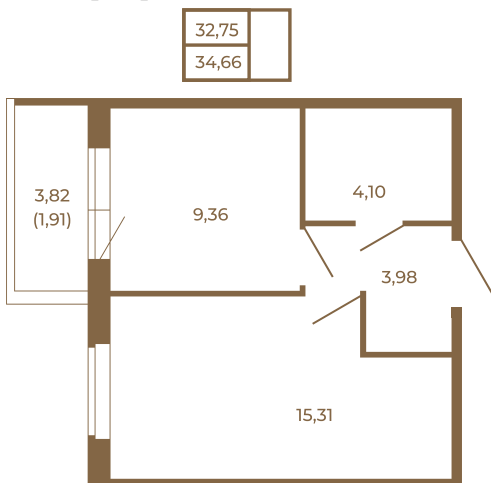

Таймс

Классическая небольшая однокомнатная квартира

План квартиры с мебелью

План квартиры без мебели

Расположение квартиры на этаже

Адрес дома:

Россия, Ленинградская область, Всеволожский район, Сертолово, микрорайон Чёрная Речка

Площадь, кв.м. **34.66**

Жилая, кв.м. **15.3**

Корпус **6**

Этаж **3**

Стоимость:

7 347 920 руб.

(812) 335-0-214