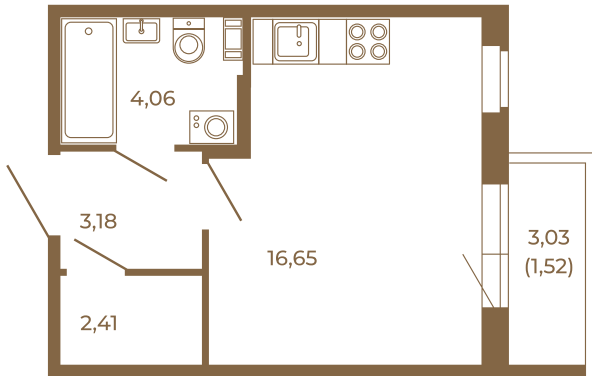

## Единственная студия со встроенной гардеробной

План квартиры с мебелью

|       |  |
|-------|--|
| 26,30 |  |
| 27,82 |  |

План квартиры без мебели

|       |  |
|-------|--|
| 26,30 |  |
| 27,82 |  |

Расположение квартиры на этаже

Адрес дома:

Россия, Ленинградская область, Всеволожский район, Сертолово, микрорайон Чёрная Речка

Площадь, кв.м. **27.82**

Жилая, кв.м. **16.6**

Корпус **6**

Этаж **4**

Стоимость:

**6 482 060 руб.**