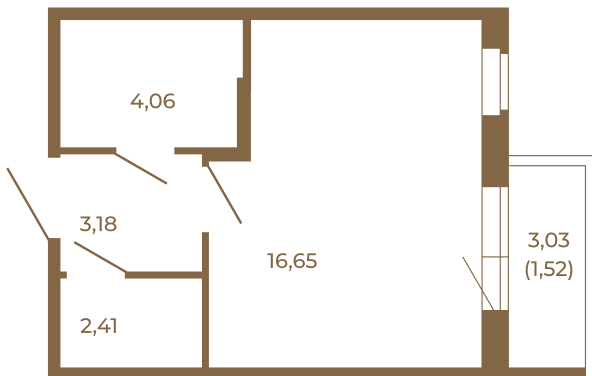

## Единственная студия со встроенной гардеробной

План квартиры с мебелью

|       |  |
|-------|--|
| 26,30 |  |
| 27,82 |  |

План квартиры без мебели

|       |  |
|-------|--|
| 26,30 |  |
| 27,82 |  |

Расположение квартиры на этаже

Адрес дома:

Россия, Ленинградская область, Всеволожский район, Сертолово, микрорайон Чёрная Речка

Площадь, кв.м. **27.82**

Жилая, кв.м. **16.6**

Корпус **6**

Этаж **4**

Стоимость:

**6 482 060 руб.**