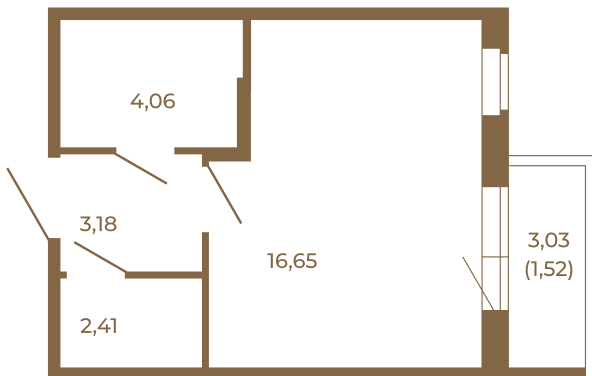

Таймс

Единственная студия со встроенной гардеробной

План квартиры с мебелью

26,30	
27,82	

План квартиры без мебели

26,30	
27,82	

Расположение квартиры на этаже

Адрес дома:

Россия, Ленинградская область, Всеволожский район, Сертолово, микрорайон Чёрная Речка

Площадь, кв.м. **27.82**

Жилая, кв.м. **16.5**

Корпус **6**

Этаж **3**

Стоимость:

6 342 960 руб.

(812) 335-0-214