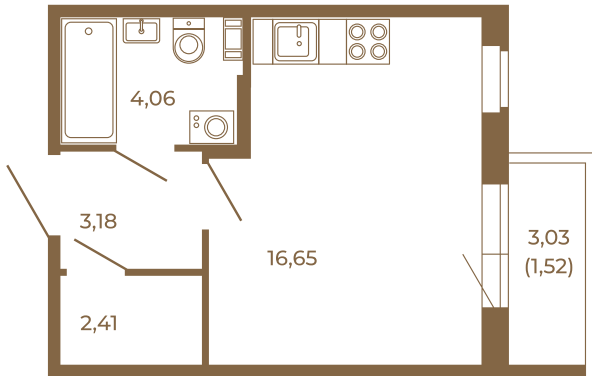

Таймс

Единственная студия со встроенной гардеробной

План квартиры с мебелью

26,30	
27,82	

План квартиры без мебели

26,30	
27,82	

Расположение квартиры на этаже

Адрес дома:

Россия, Ленинградская область, Всеволожский район, Сертолово, микрорайон Чёрная Речка

Площадь, кв.м. **27.82**

Жилая, кв.м. **16.5**

Корпус **6**

Этаж **3**

Стоимость:

6 342 960 руб.

(812) 335-0-214