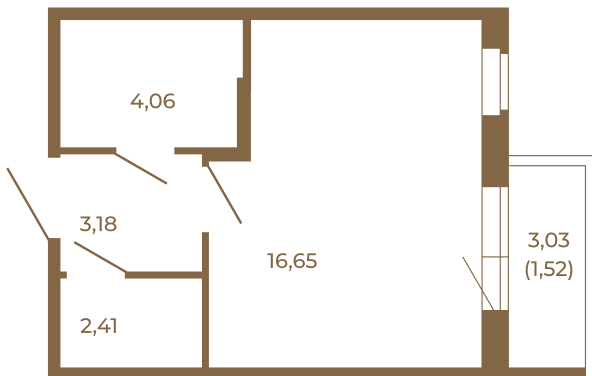

Таймс

Единственная студия со встроенной гардеробной

План квартиры с мебелью

26,30	
27,82	

План квартиры без мебели

26,30	
27,82	

Расположение квартиры на этаже

Адрес дома:

Россия, Ленинградская область, Всеволожский район, Сертолово, микрорайон Чёрная Речка

Площадь, кв.м. **27.82**

Жилая, кв.м. **16.6**

Корпус **6**

Этаж **2**

Стоимость:

6 342 960 руб.

(812) 335-0-214