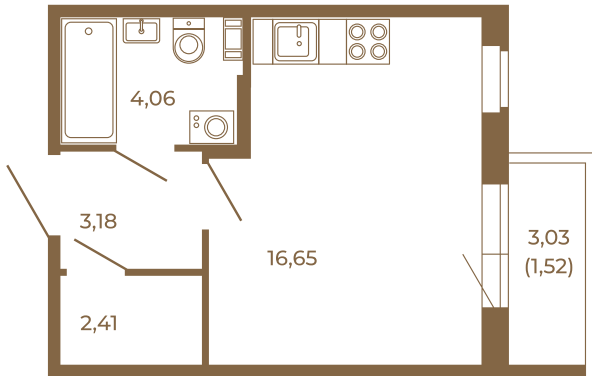

Таймс

Единственная студия со встроенной гардеробной

План квартиры с мебелью

26,30	
27,82	

План квартиры без мебели

26,30	
27,82	

Расположение квартиры на этаже

Адрес дома:

Россия, Ленинградская область, Всеволожский район, Сертолово, микрорайон Чёрная Речка

Площадь, кв.м. **27.82**

Жилая, кв.м. **16.6**

Корпус **6**

Этаж **2**

Стоимость:

6 342 960 руб.

(812) 335-0-214