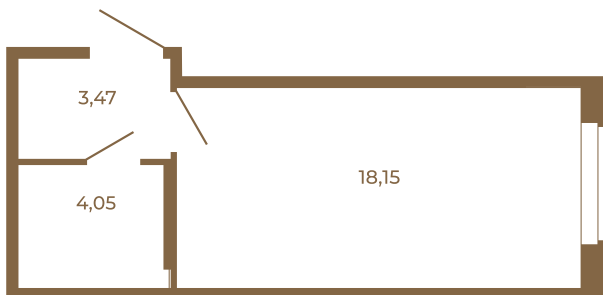

Таймс

Классическая студия 25 кв. м.

План квартиры с мебелью

25,67	
25,67	

План квартиры без мебели

25,67	
25,67	

Расположение квартиры на этаже

Адрес дома:

Россия, Ленинградская область, Всеволожский район, Сертолово, микрорайон Чёрная Речка

Площадь, кв.м. **25.67**

Жилая, кв.м. **18.2**

Корпус **6**

Этаж **1**

Стоимость:

5 365 030 руб.

(812) 335-0-214