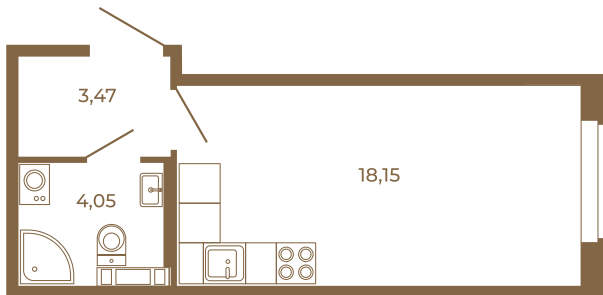

Таймс

Классическая студия 25 кв. м.

План квартиры с мебелью

25,67	
25,67	

План квартиры без мебели

25,67	
25,67	

Расположение квартиры на этаже

Адрес дома:

Россия, Ленинградская область, Всеволожский район, Сертолово, микрорайон Чёрная Речка

Площадь, кв.м. **25.67**

Жилая, кв.м. **18.2**

Корпус **6**

Этаж **1**

Стоимость:

5 365 030 руб.

(812) 335-0-214