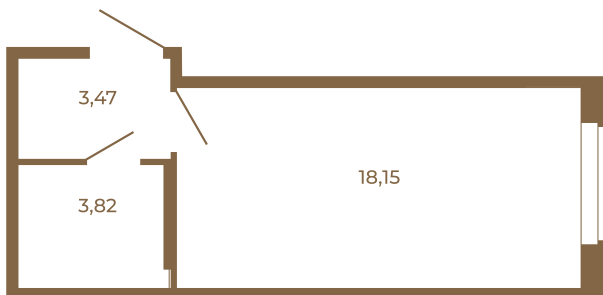

Таймс

Классическая студия 25 кв. м.

План квартиры с мебелью

25,44	
25,44	

План квартиры без мебели

25,44	
25,44	

Расположение квартиры на этаже

Адрес дома:

Россия, Ленинградская область, Всеволожский район, Сертолово, микрорайон Чёрная Речка

Площадь, кв.м. **25.44**

Жилая, кв.м. **18.2**

Корпус **6**

Этаж **3**

Стоимость:

5 800 320 руб.

(812) 335-0-214