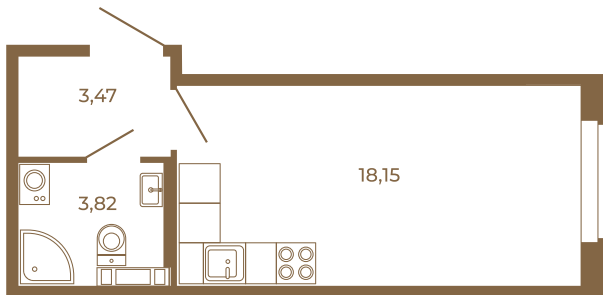

## Классическая студия 25 кв. м.

План квартиры с мебелью

25,44	
25,44	

План квартиры без мебели

25,44	
25,44	

Расположение квартиры на этаже

Адрес дома:

Россия, Ленинградская область, Всеволожский район, Сертолово, микрорайон Чёрная Речка

Площадь, кв.м. **25.44**

Жилая, кв.м. **18.2**

Корпус **6**

Этаж **3**

Стоимость:

**5 800 320 руб.**

(812) 335-0-214