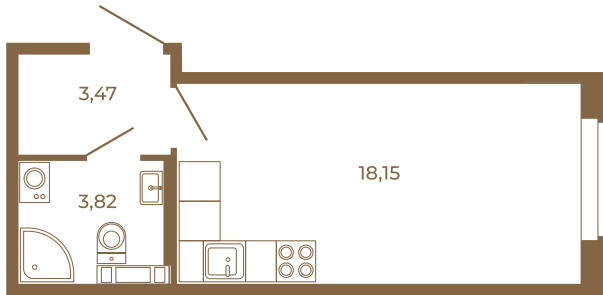

Таймс

Классическая студия 25 кв. м.

План квартиры с мебелью

25,44	
25,44	

План квартиры без мебели

25,44	
25,44	

Расположение квартиры на этаже

Адрес дома:

Россия, Ленинградская область, Всеволожский район, Сертолово, микрорайон Чёрная Речка

Площадь, кв.м. **25.44**

Жилая, кв.м. **18.2**

Корпус **6**

Этаж **3**

Стоимость:

5 800 320 руб.

(812) 335-0-214