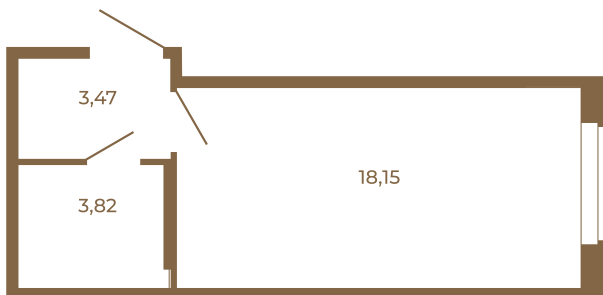

Расположение квартиры на этаже