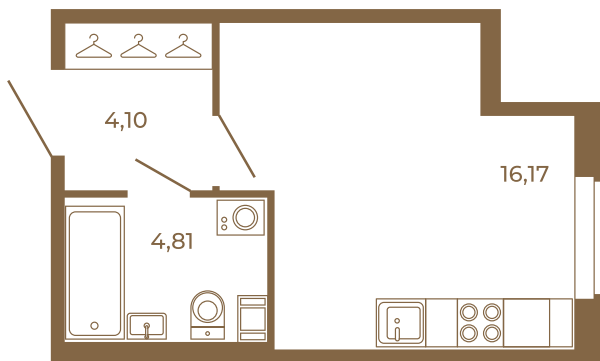

# Таймс

**Студия с просторной кухней-гостиной. удобной прихожей и большим санузлом**

План квартиры с мебелью

25,08	
25,08	

План квартиры без мебели

25,08	
25,08	

Расположение квартиры на этаже

Адрес дома:

Россия, Ленинградская область, Всеволожский район, Сертолово, микрорайон Чёрная Речка

Площадь, кв.м. **25.08**

Жилая, кв.м. **16.2**

Корпус **6**

Этаж **1**

Стоимость:

**5 241 720 руб.**

(812) 335-0-214