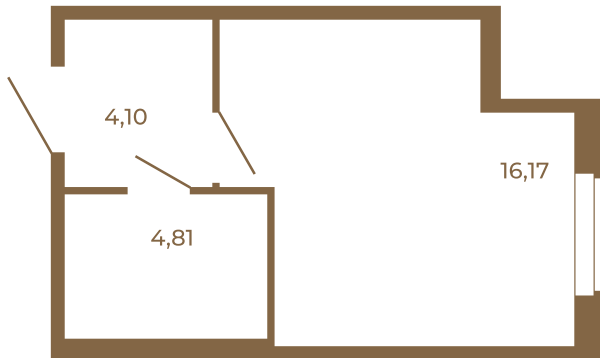

# Таймс

**Студия с просторной кухней-гостиной. удобной прихожей и большим санузлом**

План квартиры с мебелью

25,08	
25,08	

План квартиры без мебели

25,08	
25,08	

Расположение квартиры на этаже

Адрес дома:

Россия, Ленинградская область, Всеволожский район, Сертолово, микрорайон Чёрная Речка

Площадь, кв.м. **25.08**

Жилая, кв.м. **16.2**

Корпус **6**

Этаж **1**

Стоимость:

**5 241 720 руб.**

(812) 335-0-214