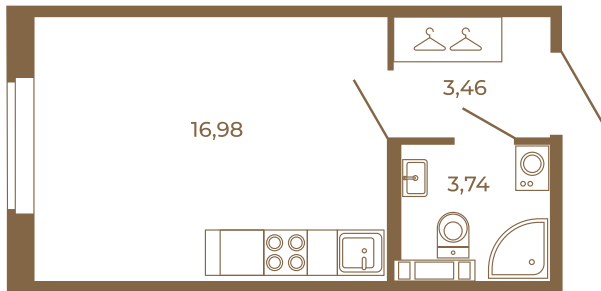

Таймс

Классическая студия 24 кв. м.

План квартиры с мебелью

24,18
24,18

План квартиры без мебели

24,18
24,18