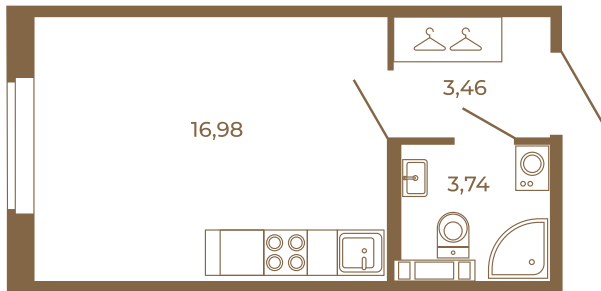

Таймс

Классическая студия 24 кв. м.

План квартиры с мебелью

24,18
24,18

План квартиры без мебели

24,18
24,18

Расположение квартиры на этаже

Адрес дома:

Россия, Ленинградская область, Всеволожский район, Сертолово, микрорайон Чёрная Речка

Площадь, кв.м. **24.18**

Жилая, кв.м. **16.9**

Корпус **6**

Этаж **1**

Стоимость:

5 053 620 руб.

(812) 335-0-214