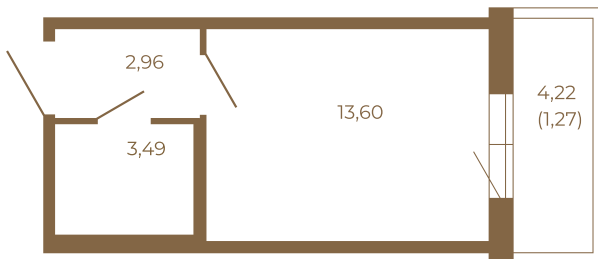

## Небольшая студия 21 кв. м.

План квартиры с мебелью

|       |  |
|-------|--|
| 20,05 |  |
| 21,32 |  |

План квартиры без мебели

|       |  |
|-------|--|
| 20,05 |  |
| 21,32 |  |

Расположение квартиры на этаже

Адрес дома:

Россия, Ленинградская область, Всеволожский район, Сертолово, микрорайон Чёрная Речка

Площадь, кв.м. **21.32**

Жилая, кв.м. **13.6**

Корпус **6**

Этаж **1**

Стоимость:

**0 руб.**