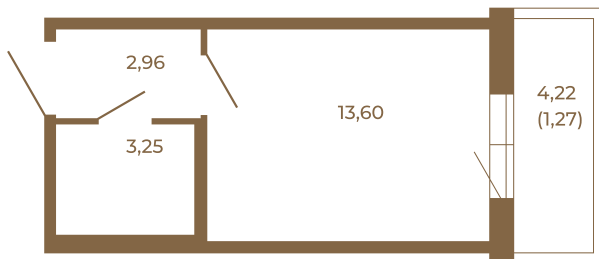

Таймс

Небольшая студия 21 кв. м.

План квартиры с мебелью

19,81	
21,08	

План квартиры без мебели

19,81	
21,08	

Расположение квартиры на этаже

Адрес дома:

Россия, Ленинградская область, Всеволожский район, Сертолово, микрорайон Чёрная Речка

Площадь, кв.м. **21.08**

Жилая, кв.м. **13.5**

Корпус **6**

Этаж **4**

Стоимость:

0 руб.

(812) 335-0-214