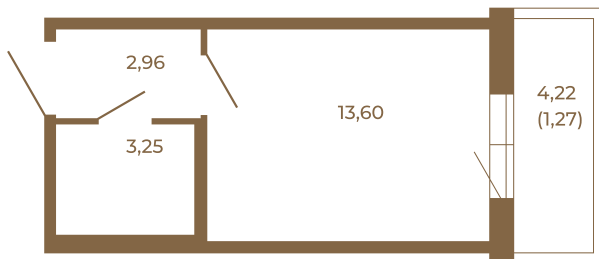

Таймс

Небольшая студия 21 кв. м.

План квартиры с мебелью

19,81	
21,08	

План квартиры без мебели

19,81	
21,08	

Расположение квартиры на этаже

Адрес дома:

Россия, Ленинградская область, Всеволожский район, Сертолово, микрорайон Чёрная Речка

Площадь, кв.м. **21.08**

Жилая, кв.м. **13.6**

Корпус **6**

Этаж **3**

Стоимость:

0 руб.

(812) 335-0-214