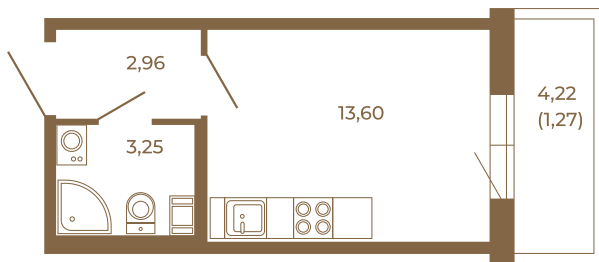

Таймс

Небольшая студия 21 кв. м.

План квартиры с мебелью

19,81	
21,08	

План квартиры без мебели

19,81	
21,08