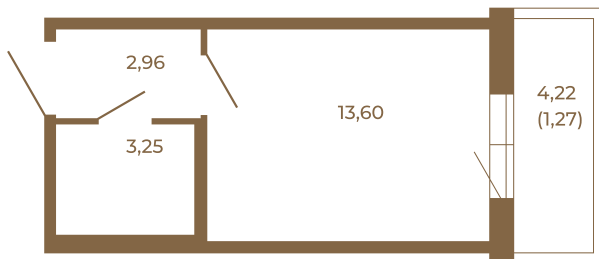

Таймс

Небольшая студия 21 кв. м.

План квартиры с мебелью

19,81	
21,08	

План квартиры без мебели

19,81	
21,08	

Расположение квартиры на этаже

Адрес дома:

Россия, Ленинградская область, Всеволожский район, Сертолово, микрорайон Чёрная Речка

Площадь, кв.м. **21.08**

Жилая, кв.м. **13.6**

Корпус **6**

Этаж **2**

Стоимость:

0 руб.

(812) 335-0-214