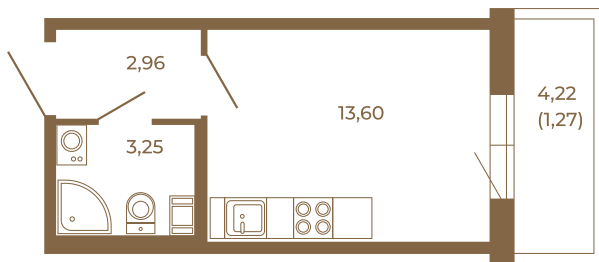

Таймс

Небольшая студия 21 кв. м.

План квартиры с мебелью

19,81	
21,08	

План квартиры без мебели

19,81	
21,08	

Расположение квартиры на этаже

Адрес дома:

Россия, Ленинградская область, Всеволожский район, Сертолово, микрорайон Чёрная Речка

Площадь, кв.м. **21.08**

Жилая, кв.м. **13.6**

Корпус **6**

Этаж **2**

Стоимость:

0 руб.

(812) 335-0-214