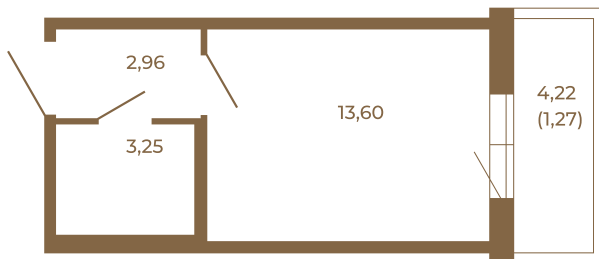

Расположение квартиры на этаже