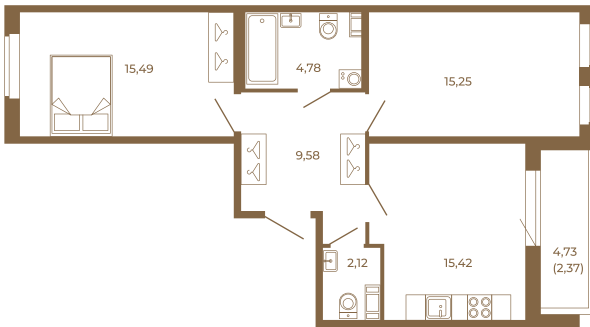

## Классическая двухкомнатная квартира 65 кв. М.

План квартиры с мебелью

62,64
65,01

План квартиры без мебели

62,64
65,01

Расположение квартиры на этаже

Адрес дома:

Россия, Ленинградская область, Всеволожский район, Сертолово, микрорайон Чёрная Речка

Площадь, кв.м. **65.01**

Жилая, кв.м. **30.9**

Корпус **5**

Этаж **4**

Стоимость:

**14 497 230 руб.**

(812) 335-0-214