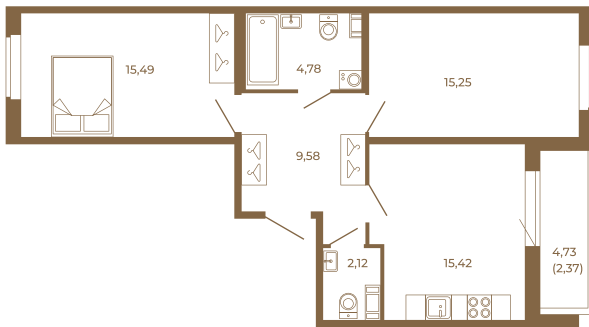

Таймс

Классическая двухкомнатная квартира 65 кв. М.

План квартиры с мебелью

62,64
65,01

План квартиры без мебели

62,64
65,01

Расположение квартиры на этаже

Адрес дома: