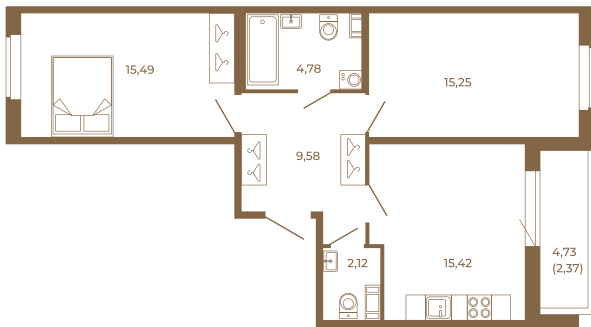

Таймс

Классическая двухкомнатная квартира 65 кв. М.

План квартиры с мебелью

62,64
65,01

План квартиры без мебели

62,64
65,01

Расположение квартиры на этаже

Адрес дома:

Россия, Ленинградская область, Всеволожский район, Сертолово, микрорайон Чёрная Речка

Площадь, кв.м. **65.01**

Жилая, кв.м. **30.8**

Корпус **5**

Этаж **2**

Стоимость:

13 587 090 руб.

(812) 335-0-214