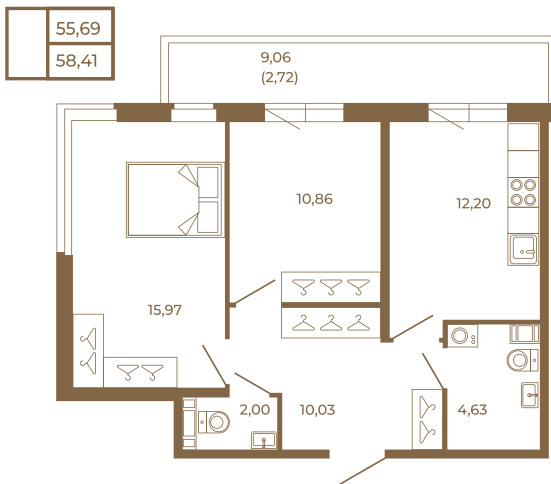

Таймс

Классическая двухкомнатная квартира с огромным остекленным балконом

План квартиры с мебелью

План квартиры без мебели

Расположение квартиры на этаже

Адрес дома:

Россия, Ленинградская область, Всеволожский район, Сертолово, микрорайон Чёрная Речка

Площадь, кв.м. **58.41**

Жилая, кв.м. **26.7**

Корпус **5**

Этаж **1**

Стоимость:

11 857 230 руб.

(812) 335-0-214