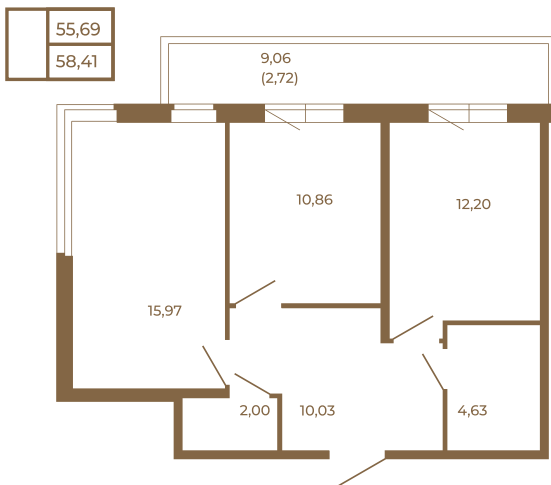

Таймс

Классическая двухкомнатная квартира с огромным остекленным балконом

План квартиры с мебелью

План квартиры без мебели

Расположение квартиры на этаже

Адрес дома:

Россия, Ленинградская область, Всеволожский район, Сертолово, микрорайон Чёрная Речка

Площадь, кв.м. **58.41**

Жилая, кв.м. **26.7**

Корпус **5**

Этаж **1**

Стоимость:

11 857 230 руб.

(812) 335-0-214