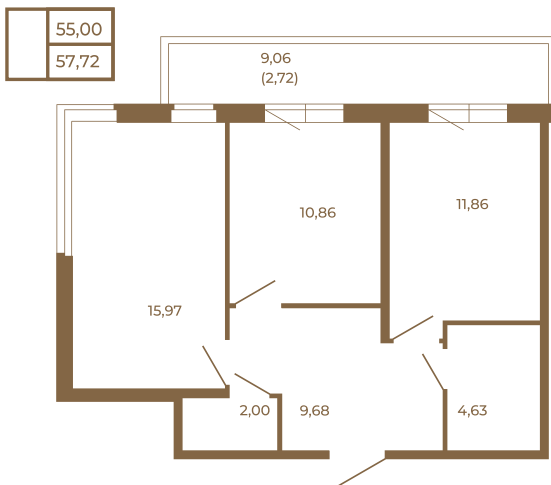

Таймс

Классическая двухкомнатная квартира с огромным остекленным балконом

План квартиры с мебелью

План квартиры без мебели

Расположение квартиры на этаже

Адрес дома:

Россия, Ленинградская область, Всеволожский район, Сертолово, микрорайон Чёрная Речка

Площадь, кв.м. **57.72**

Жилая, кв.м. **26.8**

Корпус **5**

Этаж **4**

Стоимость:

12 871 560 руб.

(812) 335-0-214