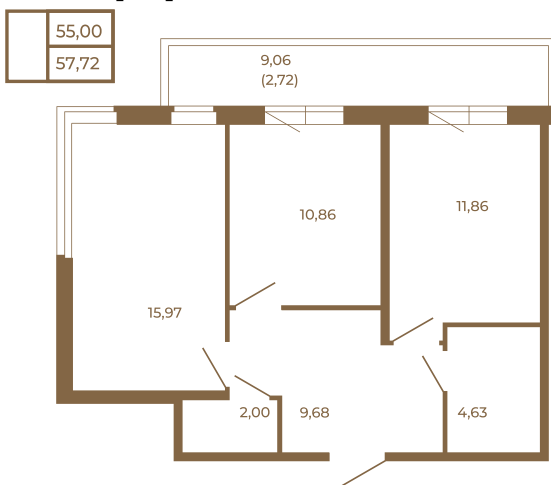

Таймс

Классическая двухкомнатная квартира с огромным остекленным балконом

План квартиры с мебелью

План квартиры без мебели

Расположение квартиры на этаже

Адрес дома:

Россия, Ленинградская область, Всеволожский район, Сертолово, микрорайон Чёрная Речка

Площадь, кв.м. **57.72**

Жилая, кв.м. **26.8**

Корпус **5**

Этаж **4**

Стоимость:

12 871 560 руб.

(812) 335-0-214