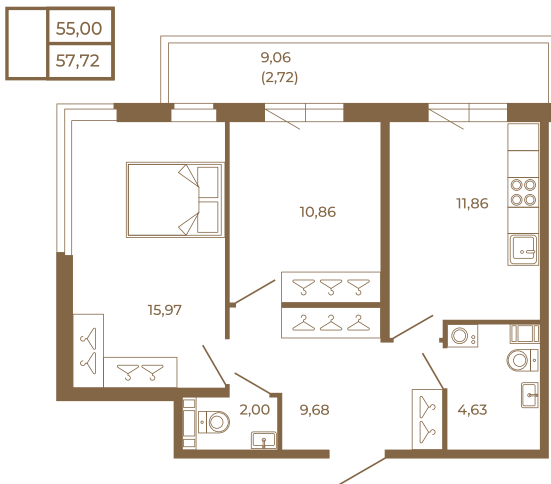

Таймс

Классическая двухкомнатная квартира с огромным остекленным балконом

План квартиры с мебелью

План квартиры без мебели

Расположение квартиры на этаже

Адрес дома:

Россия, Ленинградская область, Всеволожский район, Сертолово, микрорайон Чёрная Речка

Площадь, кв.м. **57.72**

Жилая, кв.м. **26.8**

Корпус **5**

Этаж **4**

Стоимость:

12 871 560 руб.

(812) 335-0-214