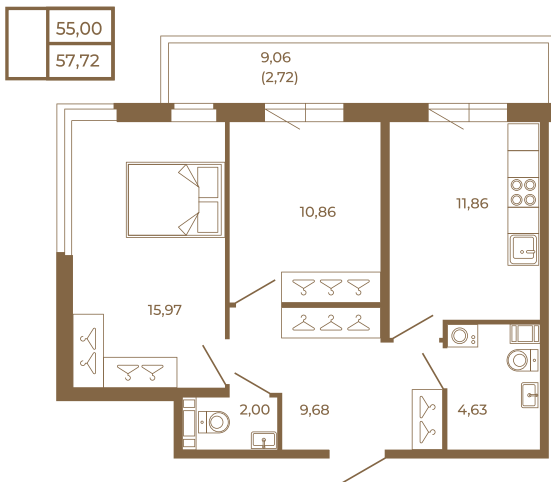

Таймс

Классическая двухкомнатная квартира с огромным остекленным балконом

План квартиры с мебелью

План квартиры без мебели

Расположение квартиры на этаже

Адрес дома:

Россия, Ленинградская область, Всеволожский район, Сертолово, микрорайон Чёрная Речка

Площадь, кв.м. **57.72**

Жилая, кв.м. **26.8**

Корпус **5**

Этаж **4**

Стоимость:

12 871 560 руб.

(812) 335-0-214