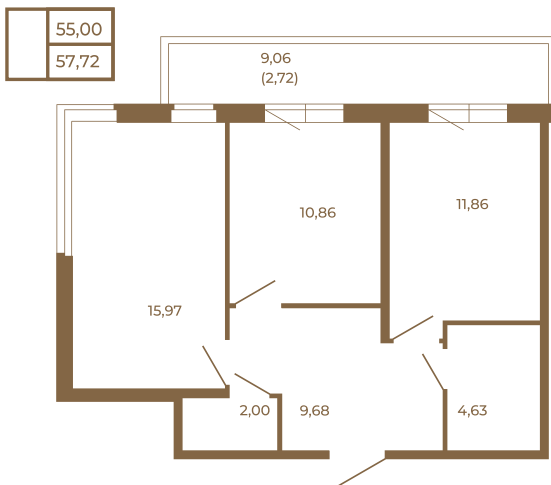

Таймс

Классическая двухкомнатная квартира с огромным остекленным балконом

План квартиры с мебелью

План квартиры без мебели

Расположение квартиры на этаже

Адрес дома:

Россия, Ленинградская область, Всеволожский район, Сертолово, микрорайон Чёрная Речка

Площадь, кв.м. **57.72**

Жилая, кв.м. **26.7**

Корпус **5**

Этаж **3**

Стоимость:

12 063 480 руб.

(812) 335-0-214