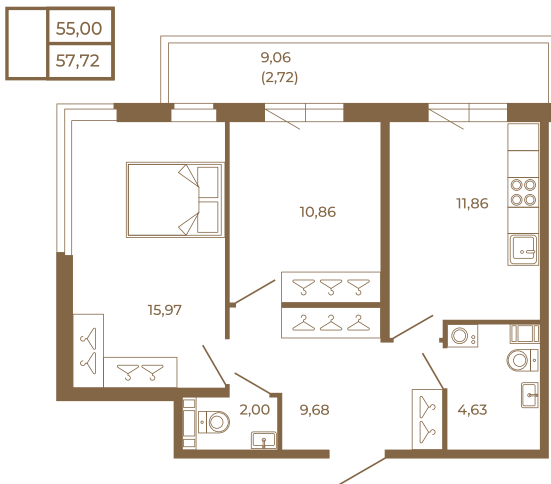

Таймс

Классическая двухкомнатная квартира с огромным остекленным балконом

План квартиры с мебелью

План квартиры без мебели

Расположение квартиры на этаже

Адрес дома:

Россия, Ленинградская область, Всеволожский район, Сертолово, микрорайон Чёрная Речка

Площадь, кв.м. **57.72**

Жилая, кв.м. **26.7**

Корпус **5**

Этаж **3**

Стоимость:

12 063 480 руб.

(812) 335-0-214