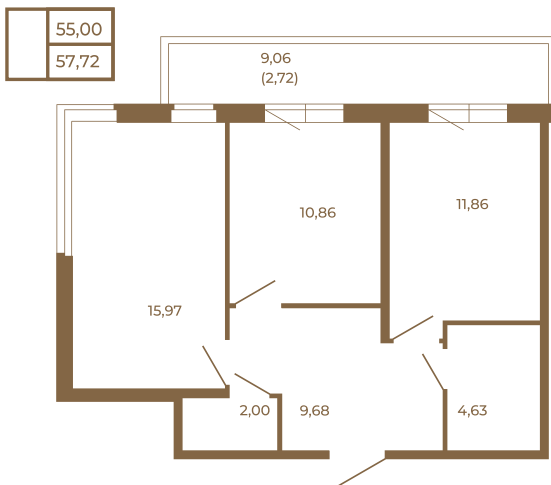

Таймс

Классическая двухкомнатная квартира с огромным остекленным балконом

План квартиры с мебелью

План квартиры без мебели

Расположение квартиры на этаже

Адрес дома:

Россия, Ленинградская область, Всеволожский район, Сертолово, микрорайон Чёрная Речка

Площадь, кв.м. **57.72**

Жилая, кв.м. **26.7**

Корпус **5**

Этаж **2**

Стоимость:

12 063 480 руб.

(812) 335-0-214