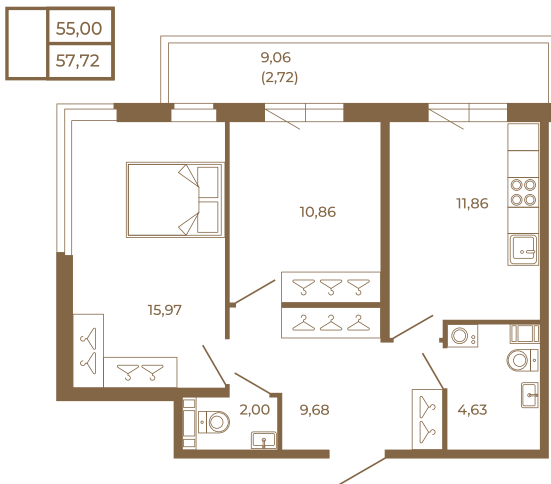

Таймс

Классическая двухкомнатная квартира с огромным остекленным балконом

План квартиры с мебелью

План квартиры без мебели

Расположение квартиры на этаже

Адрес дома:

Россия, Ленинградская область, Всеволожский район, Сертолово, микрорайон Чёрная Речка

Площадь, кв.м. **57.72**

Жилая, кв.м. **26.7**

Корпус **5**

Этаж **2**

Стоимость:

12 063 480 руб.

(812) 335-0-214