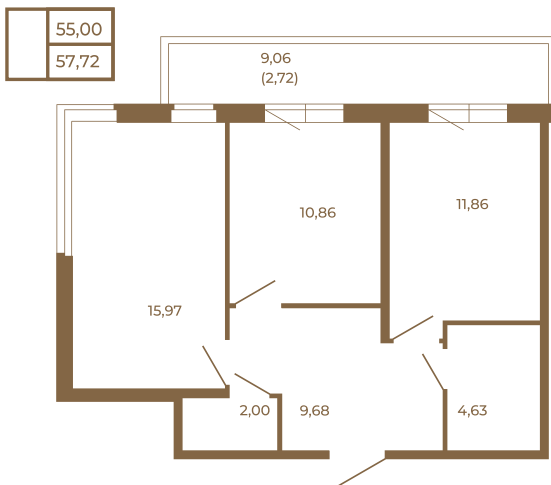

## Классическая двухкомнатная квартира с огромным остекленным балконом

План квартиры с мебелью

План квартиры без мебели

Расположение квартиры на этаже

Адрес дома:

Россия, Ленинградская область, Всеволожский район, Сертолово, микрорайон Чёрная Речка

Площадь, кв.м. **57.72**

Жилая, кв.м. **26.7**

Корпус **5**

Этаж **2**

Стоимость:

**12 063 480 руб.**

(812) 335-0-214