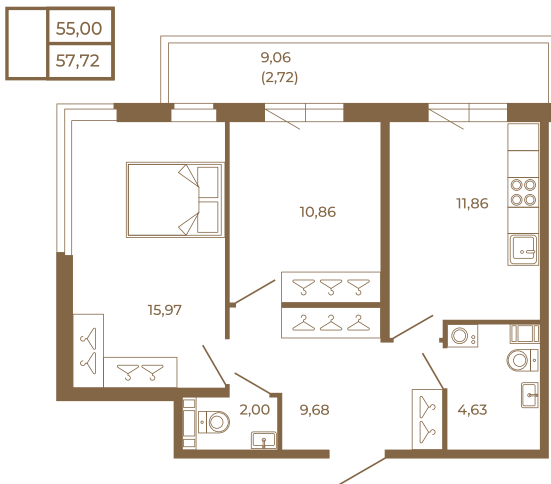

## Классическая двухкомнатная квартира с огромным остекленным балконом

План квартиры с мебелью

План квартиры без мебели

Расположение квартиры на этаже

Адрес дома:

Россия, Ленинградская область, Всеволожский район, Сертолово, микрорайон Чёрная Речка

Площадь, кв.м. **57.72**

Жилая, кв.м. **26.7**

Корпус **5**

Этаж **2**

Стоимость:

**12 063 480 руб.**

(812) 335-0-214