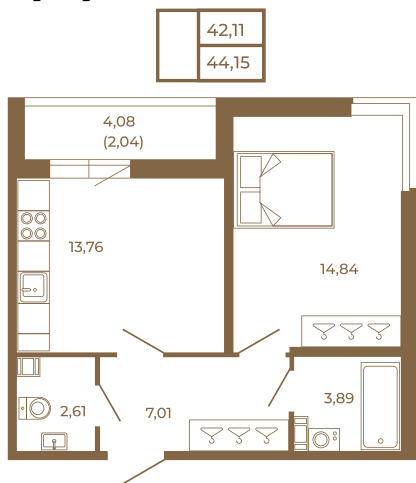

Таймс

**Просторная евродвушка 43 кв. м. С
удобным санузлом. 4-х метровой
лоджией и изюминкой этой
квартиры - угловым окном в
комнате**

Адрес дома:

Россия, Ленинградская область, Всеволожский
район, Сертолово, микрорайон Чёрная Речка

План квартиры с мебелью

Площадь, кв.м. **44.15**

Жилая, кв.м. **14.7**

Корпус **5**

Этаж **1**

Стоимость:
9 050 750 руб.

План квартиры без мебели

Расположение квартиры на этаже