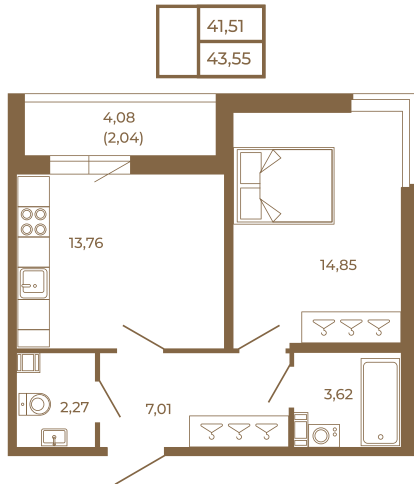

# Таймс

**Просторная евродвушка 43 кв. м. С  
удобным санузлом. 4-х метровой  
лоджией и изюминкой этой  
квартиры - угловым окном в  
комнате**

Адрес дома:

Россия, Ленинградская область, Всеволожский  
район, Сертолово, микрорайон Чёрная Речка

План квартиры с мебелью

Площадь, кв.м. **43.55**

Жилая, кв.м. **14.7**

Корпус **5**

Этаж **4**

Стоимость:

**9 581 000 руб.**

План квартиры без мебели

Расположение квартиры на этаже

(812) 335-0-214