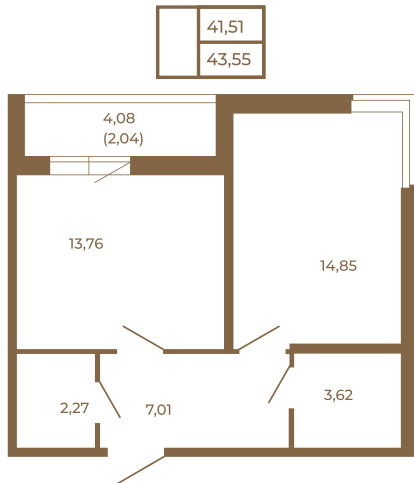

План квартиры с мебелью

Площадь, кв.м. **43.55**

Жилая, кв.м. **14.7**

Корпус **5**

Этаж **4**

Стоимость:

**9 581 000 руб.**

План квартиры без мебели

Расположение квартиры на этаже

(812) 335-0-214